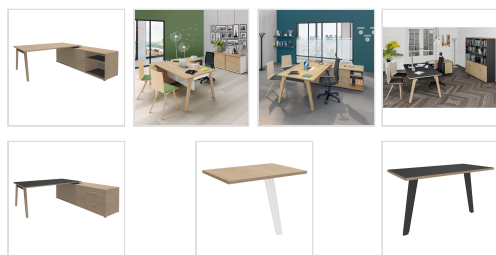

BUREAU DESIGN POUR MANAGER - AVEC OU SANS CONSOLE

Bureau design

■ Points forts du produit

- Bureau design
- Piètement passe-câbles
- NF Environnement
- Fabrication française ecoresponsable
- Plusieurs modèles disponibles

Livraison **10 jours** Garantie **5 ans** 

■ Coloris

Corps

Pieds

Description technique

Bureau design idéal pour manager.

Plusieurs modèles disponibles

Caractéristiques techniques :

Piètements

- Crosse en bois moulé plaqué chêne naturel clair, section 125/90/60x40mm
- Traverse en acier section 70x40mm ép.3mm

Voir en ligne Bureau design pour manager - Avec ou sans console

Retrouvez toutes nos gammes sur www.axess-industries.com

- Munis de vérins de mise à niveau
- Hauteur totale du plan de travail 725mm

* Livraison gratuite en France métropolitaine hors Corse et îles.

Caractéristiques techniques

RÉFÉRENCE	MATIÈRE PLATEAU	DIM. PLATEAU LXP (CM)	MODÈLE	DIM. CAISSON LXL (CM)
202.1607.01	Mélamine	180 x 100	Bureau 4 pieds	-
202.1607.04	Mélamine	210 x 100	Bureau sur console (à cases) à droite	200 x 60
202.1607.05	Mélamine	210 x 100	Bureau sur console (à cases) à gauche	200 x 60
202.1607.06	Mélamine	210 x 100	Bureau sur console (à tiroirs) à droite	200 x 60
202.1607.07	Mélamine	210 x 100	Bureau sur console (à tiroirs) à gauche	200 x 60