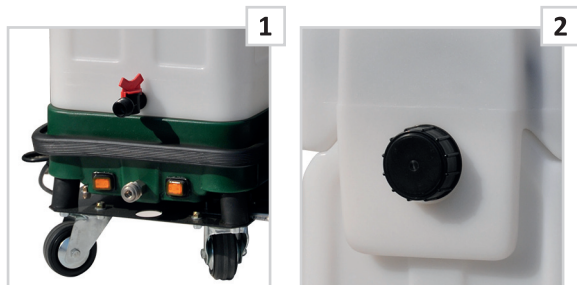

### MULTISERVICE ES24

- Principe «Tout en un» : pulvérisation à pression, brossage mécanique et rinçage par injection-extraction
- Capacité de 24L
- Nettoyage des sanitaires et douches publics (stations essence, aires d'autoroute, stades, aéroports, écoles, universités, gares, parcs d'exposition, centres commerciaux...)
- Pompe membrane haute performance
- Détection du niveau par flotteur
- 10 M de câble électrique avec anti-arrache câble
- Cuve en PEHD\*\*, quasi-incassable
- Maximum d'efficacité et de fiabilité
- Accessoire Ø32\*

Nom	ES24
Référence	15-160-16002400
Puissance (W)	1000
Dépression (mm)	2300
Débit d'air (L/S)	49.4
Type de pompe	Membrane
Débit de pulvérisation (L/min)	3
Pression (Bars)	8
Voltage (V)	220-240
Fréquence (Hz)	50-60
Type de prise	EUR
Longueur câble électrique (M)	10
Capacité propre/sale (L)	24/24
Longueur de flexible (m)	1.70 - 5
Longueur de flexible de pulvérisation (m)	5
Diamètre d'aspiration (mm)	Ø32
Niveau sonore (dbA)	75
Dimensions LxIxH (cm)	55x50x85
Poids (kg)	21.4 - 31
Indice de protection	IPX4

Cette machine rassemble 3 fonctions :

- Une pulvérisation à 8 bars de pression couplée à un doseur de solution.
- Un brossage du sol par action mécanique : Une mini monobrosse installée sur la machine permet d'approfondir le nettoyage du sol avec une grande maniabilité. La machine se branche directement sur la prise électrique en façade de machine.
- Un système d'extraction, avec une puissante aspiration, pour la récupération des eaux usées.