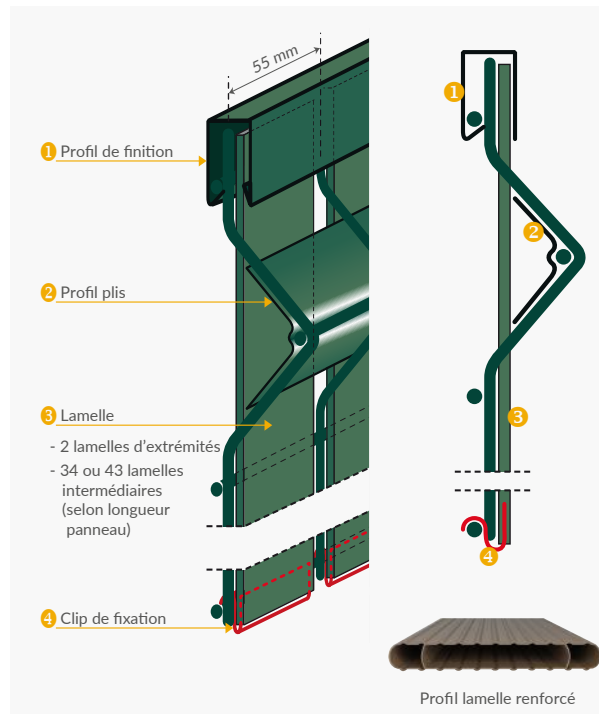

Noir

Quartz

LABELS

POTEAUX ASSOCIÉS

**Soudés
panneaux**

DESCRIPTIF

Composition	PVC
Compatibilité	Clôtures soudées en panneaux maille de 55mm type AGENA-DOVILLE-GENO-ARGO. Autres modèles sur demande
Sens de pose	Vertical
Taux d'occultation	95 %
Longueur	2m00 au 2m50

SCHÉMAS

DIMENSIONS & POIDS

Hauteur	Poids (kg)		Conditionnement	
	2m00	2m50	2m00	2m50
1m03	6,00	6,50	50 kits / palette	40 kits / palette
1m23	6,50	7,50		
1m53	7,00	8,00		
1m73	7,50	8,50		
1m93	8,50	9,50		

PRÉCONISATIONS & OPTIONS

- Nous déconseillons l'installation de tout système d'occultation dans les zones venteuses
- Nous déconseillons l'installation de tout système d'occultation sur une clôture fixée avec platines
- Un kit permet d'occulter un panneau longueur 2m00 ou 2m50 selon la référence choisi