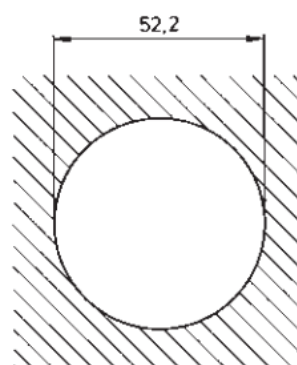

Compteur horaire 10-80 VDC sans remise à zéro

Compteur horaire sans possibilité de remise à zéro

Totalise le nombre d'heures lorsqu'il est alimenté de 10 à 80 volts continus

Face avant diamètre 56 mm découpe 52.2 mm

Protection face avant IP 65

B130 Totalise 99 999 h + aiguille pour les 60 minutes