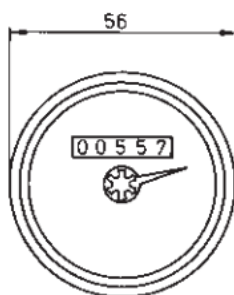

Compteur horaire 10-80 VDC sans remise à zéro

Compteur horaire sans possibilité de remise à zéro

Totalise le nombre d'heures lorsqu'il est alimenté de 10 à 80 volts continus

Face avant diamètre 56 mm découpe 52.2 mm

Protection face avant IP 65

B130 Totalise 99 999 h + aiguille pour les 60 minutes

B140 Totalise 99 999, 99 h