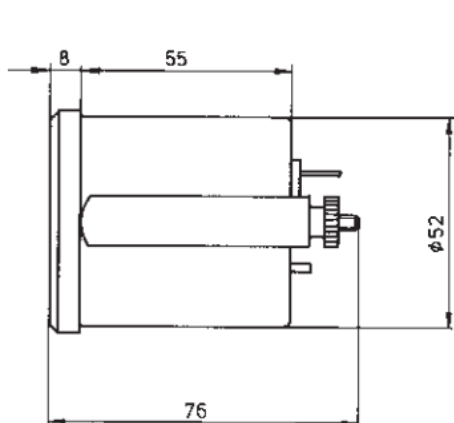

Compteur horaire 10-80 VDC sans remise à zéro

Compteur horaire sans possibilité de remise à zéro

Totalise le nombre d'heures lorsqu'il est alimenté de 10 à 80 volts continus

Face avant diamètre 56 mm découpe 52.2 mm

Protection face avant IP 65

B130 Totalise 99 999 h + aiguille pour les 60 minutes

B140 Totalise 99 999, 99 h