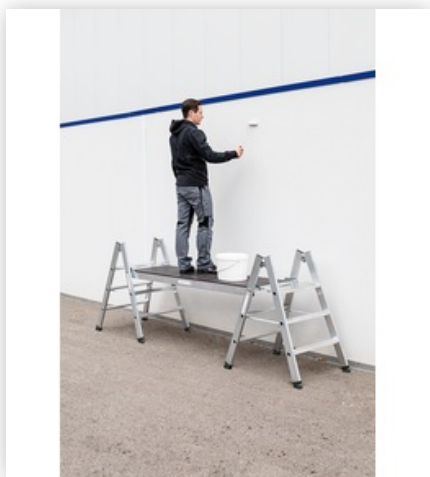

Valeur ajoutée

Subvention BG BAU

Subvention sous réserve. Vous trouverez des informations à jour sur le site Internet de BG BAU. Depuis 2014, BG BAU subventionne l'achat d'échelles à plate-forme avec marches d'un côté et des deux côtés, de marchepieds et d'accessoires d'échelles. Tous les membres de BG BAU bénéficient de cette subvention. L'objectif est d'éviter les accidents de travail sur les chantiers et d'améliorer l'ergonomie. Vous trouverez toutes les informations de BG BAU sur : www.bgbau.de/praemien

Plus d'images de produits