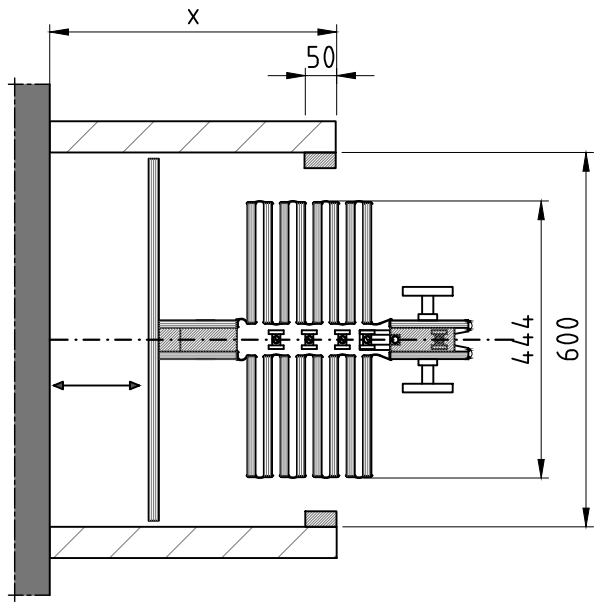

www.espero.eu
info@espero.eu
+31(0)416 338955

Type: Duplo

Date: 01-2020

Drawing no: D.01

Standard

Option: Duplo with niche board

ESPERO

www.espero.eu
 info@espero.eu
 +31(0)416 338955

Type: Duplo

Date: 01-2020

Drawing no: D.02