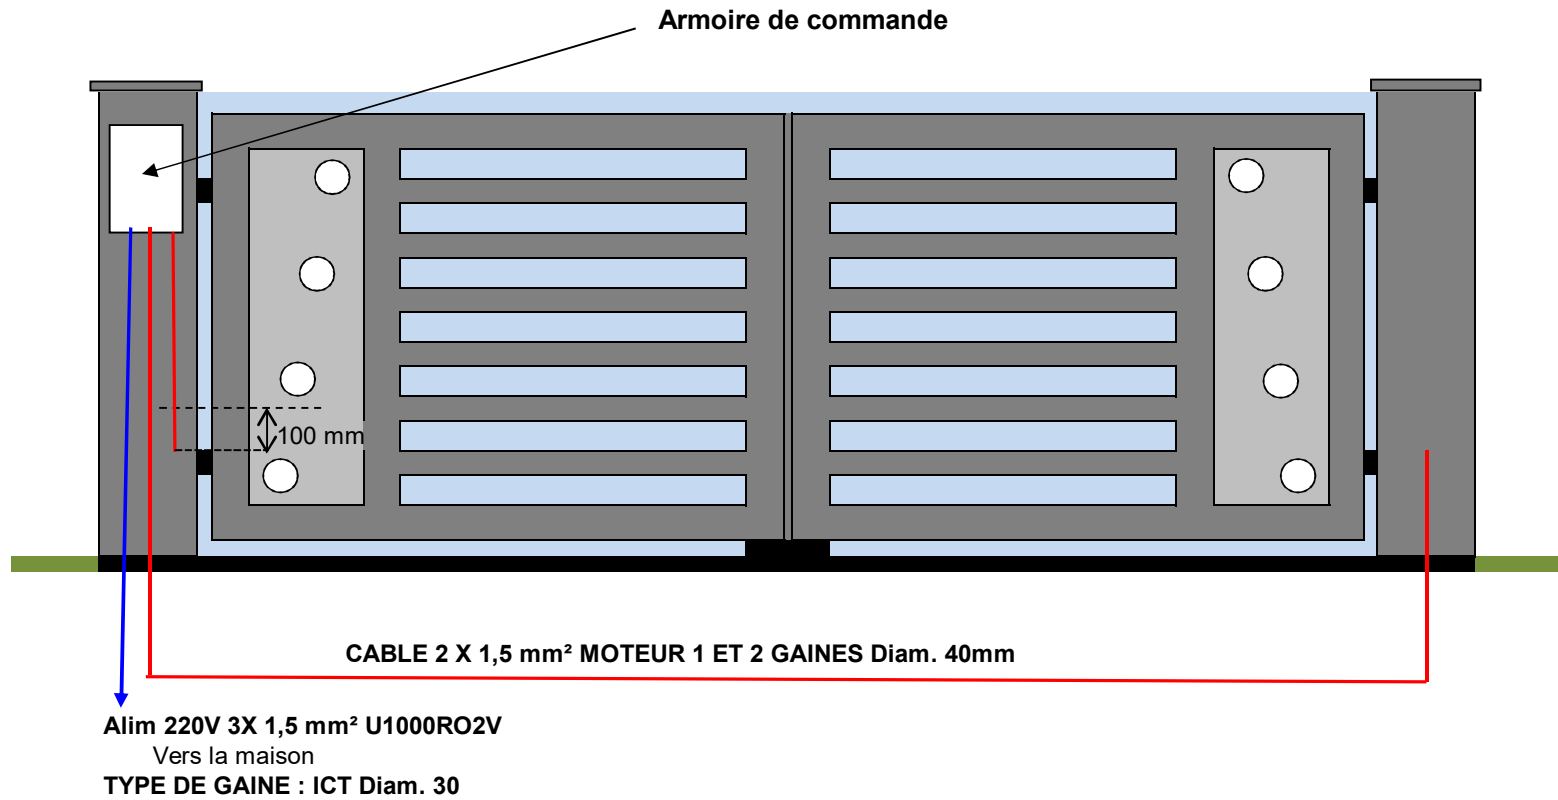

Plan de câblage Vérins 220V

Plan de câblage Vérins 24V

PLAN DE CÂBLAGE avec cellules et élignotant

TYPE DE CÂBLE : HO7VVF 4 X 0,75mm² cellule sur poteau maître
TYPE DE CÂBLE : HO7VVF 2 X 0,75mm² cellule opposée
TYPE DE GAINÉ : ICT Diam. 30