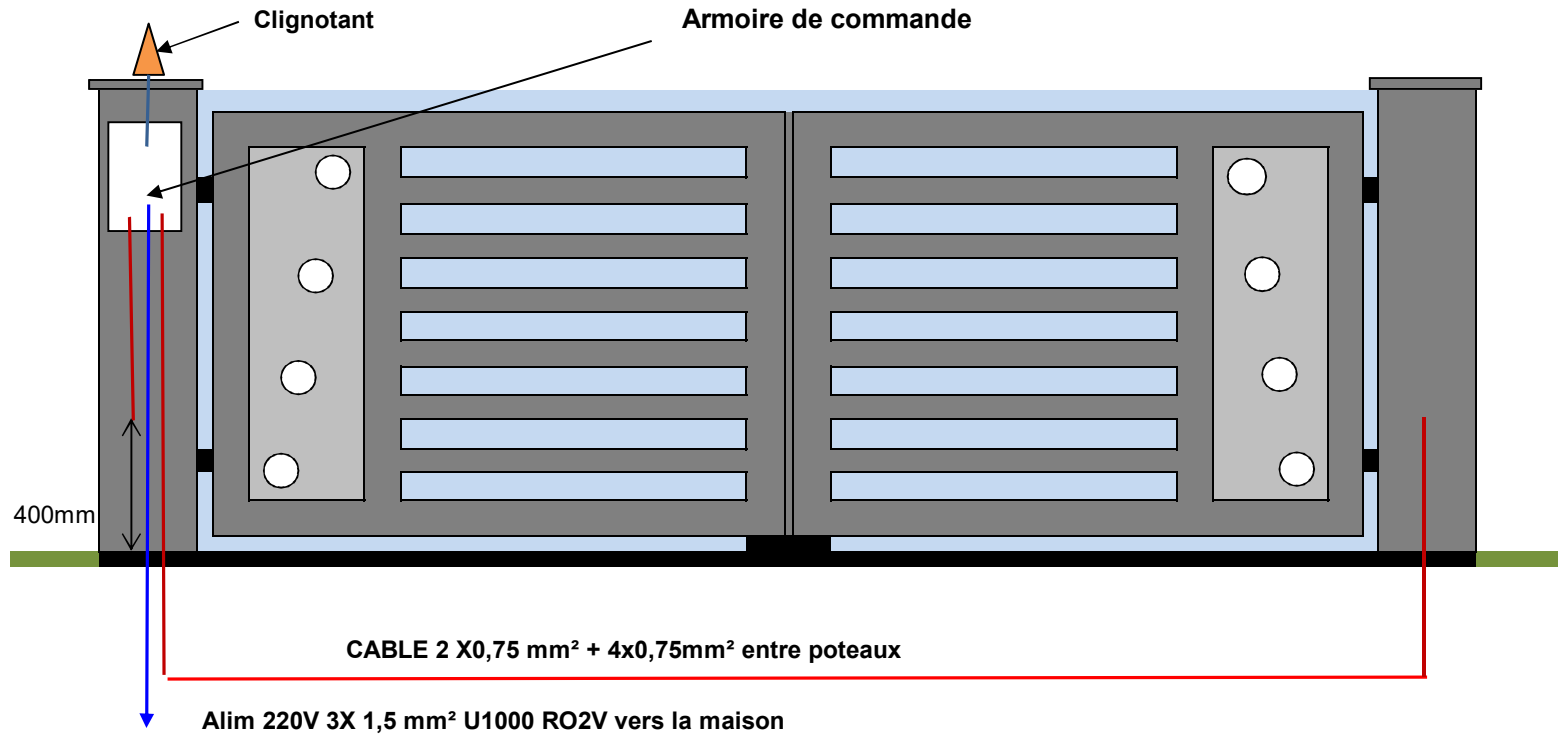

Plan de câblage Vérins 220V

Plan de câblage Vérins 24V

PLAN DE CÂBLAGE avec cellules et élignotant

TYPE DE CÂBLE : HO7VVF 4 X 0,75mm² cellule sur poteau maître
TYPE DE CÂBLE : HO7VVF 2 X 0,75mm² cellule opposée
TYPE DE GAINÉ : ICT Diam. 30