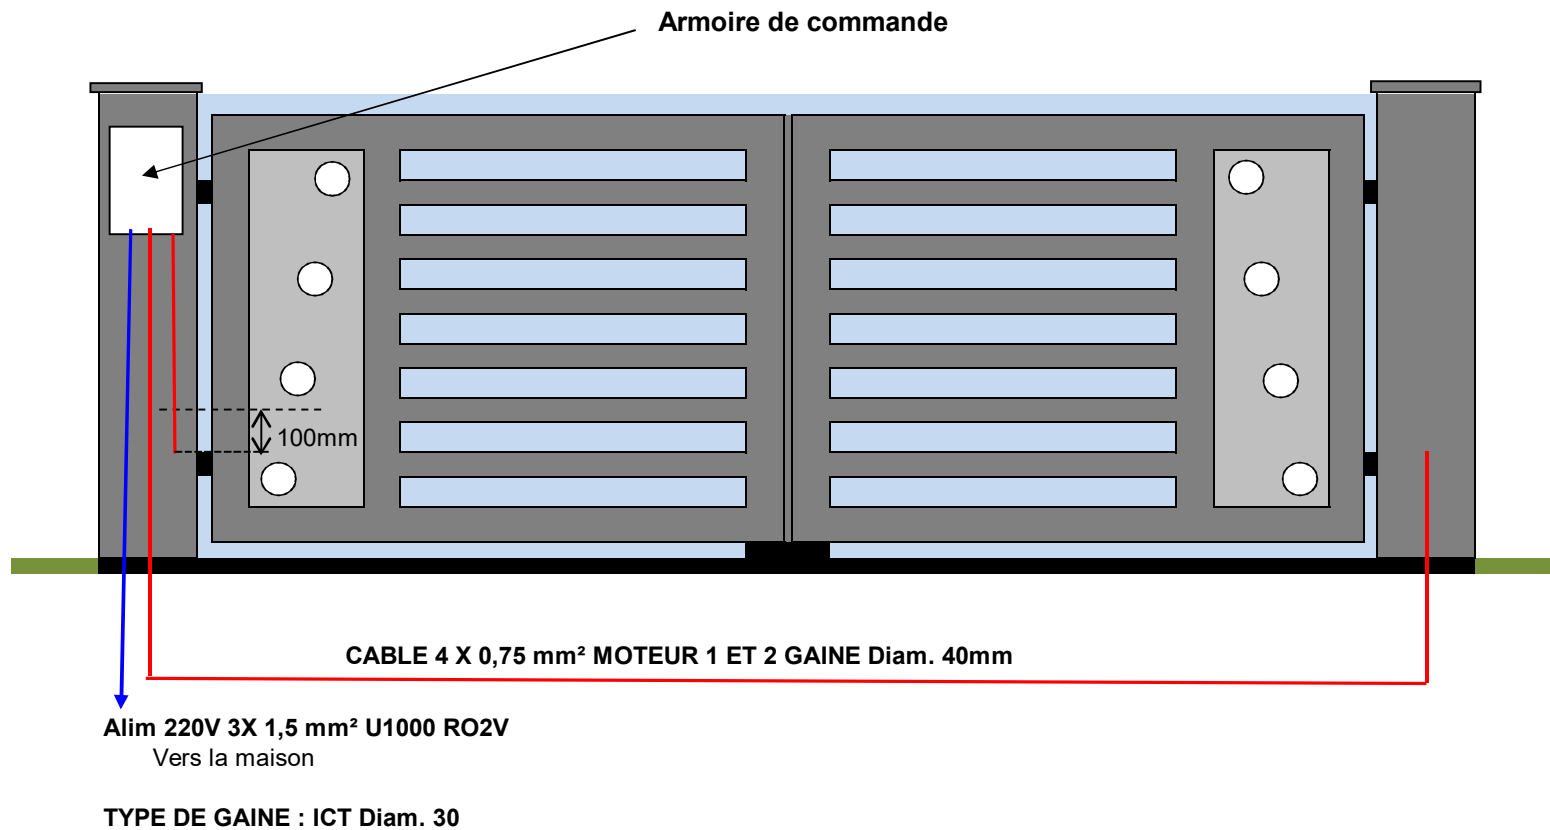

Plan de câblage Vérins 220V

Plan de câblage Vérins 24V

PLAN DE CÂBLAGE avec cellules et élignotant

TYPE DE CÂBLE : HO7VVF 4 X 0,75mm² cellule sur poteau maître
TYPE DE CÂBLE : HO7VVF 2 X 0,75mm² cellule opposée
TYPE DE GAINÉ : ICT Diam. 30