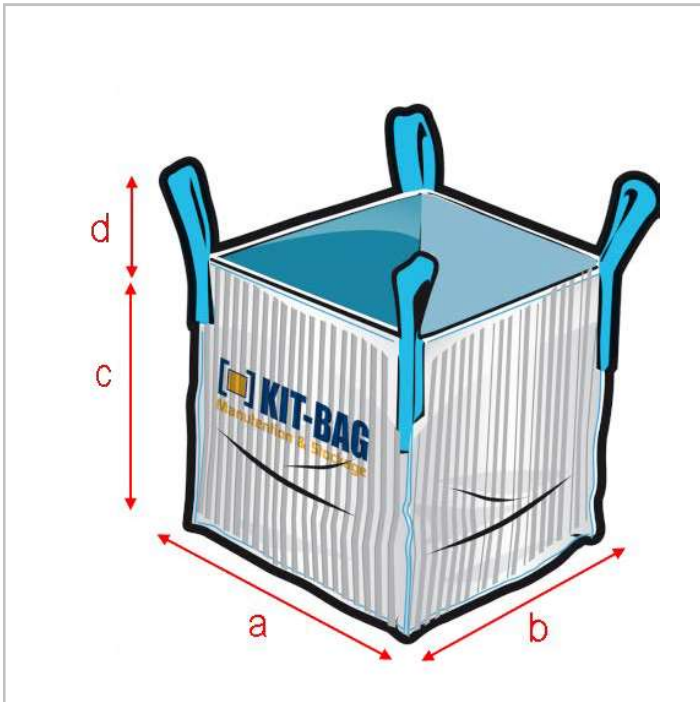

+33 (0) 3 26 89 84 84
info@kit-bag.fr

Référence :
MUD-BAG_OCB

DIMENSIONS (extérieures)

- (a) Largeur : 91 cm
- (b) Largeur : 91 cm
- (c) Hauteur : 115 cm

SANGLES

- (d) 4 sangles de 30 cm

DESSUS

Ouverture plein ciel

DESSOUS

Fond plat

SWL

1 500 kg

C/S

5 / 1

COUTURES

Coutures doubles

PORTE-DOCUMENT

1 x porte-document format A4

TOILE

Toile polypropylène tissée ventilée 160 g/m²

PARTICULARITÉS

Q-BAG

Sache interne

Média filtrant

Seuil de filtration 80 µ

OPTIONS / IMPRESSIONS

Poids du BIG-BAG :

2,25 kg

Conditionnement :

Palette de 100 pièces

Mise-à-jour :

15/01/2024