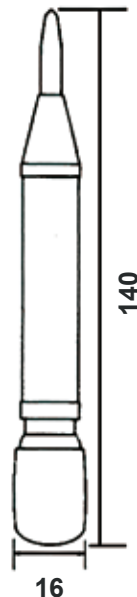

POINTEAUX MANUELS

Embouts gravés PORTATIFS

ATTREZZO PORTATILE PER MARCATURA MANUALE

Scatto interno movimentato con pressione del palmo della mano

Potenza massima regolabile sino a 50 kg

Fornito con punta per operazioni di tracciatura e bulinatura

Ideale per la marcatura di lettere, numeri e simboli con altezza 25/10 o loghi personalizzati con altezza massima 30/10

MANUAL PORTABLE MARKING MACHINE

Actuated by the simple pressing of the palm

Maximum power up to 50 kg

Center punch for creating a dimple in any material

Excellent for marking one standard letter, number or symbol, in 2,5 mm character height or in 3mm upon request

HERRAMIENTA PORTATIL PARA EL MARCADO MANUAL

Disparo interno accionado por la presión de la palma de la mano

Potencia máxima regulable hasta 50 kg

Ideal para el marcado de letras, números y símbolos con altura de 2'5 mm (25/10), o logos personalizados con altura máxima de 3 mm (30/10)

TraçaMatrix

ZAC de la Marjolaine
6 avenue du Docteur Pramayon
13690 GRAVESON
Tel: 04 90 95 08 97
info@tracamatrix.com
www.tracamatrix.com

*Il sistema di marcatura più piccolo al mondo!
The smallest marking system in the world!
!El sistema de marcado mas pequeño del mundo!*