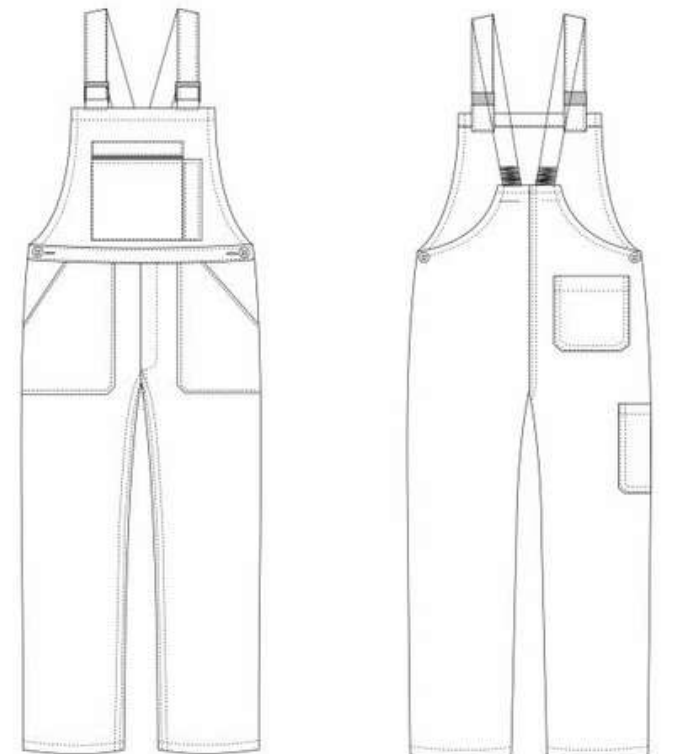

## CARACTERISTIQUES

- Poche zip métal sur bavette
- 2 Poches plaquées
- Braguette boutons
- Boucles plastique
- 1 Poche dos
- 1 Poche stylo sur bavette
- Réglage côtés par 1 bouton 2 positions
- 1 Poche mètre