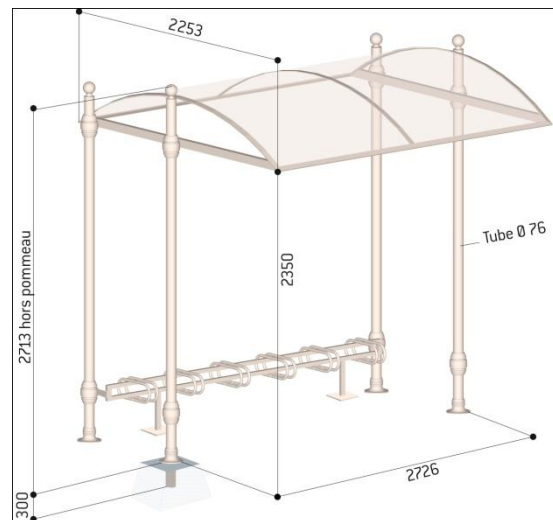

ABRI alu Déco 6 places

CITY	AGORA	BOULE	EUROPE
529120	529121	529122	529123

Structure: poteaux alu Ø 76mm, scellement direct, colliers et embases en fonte d'aluminium, visseries inox.

Toiture: cadre composé de 2 traverses en tube 40x60 fixées par colliers sur poteaux, 2 gouttières en profilé alu, arceaux en profilé alu cintré, voûte en polycarbonate alvéolaire translucide de 6 mm traité anti-UV.

Option: bardages latéraux, bardages de fond et colliers de fixation.

Support cycles 6 places compris dans la référence de l'abri.

Extension: possible par multiples de 6 places.

Finition : peint sur alu option possible pommeaux, colliers et embases, couleur différente.

Plan de scellement

massifs béton conseillés type B30 (C30/37) selon P18-305

Peint sur Aluminium

Autres coloris disponibles sur demande