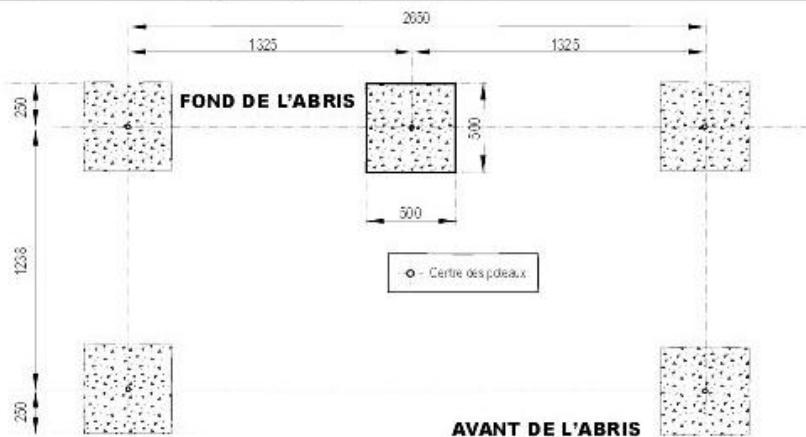

ABRI alu Déco 6 places

CITY	AGORA	BOULE	EUROPE
529120	529121	529122	529123

Structure: poteaux alu Ø 76mm, scellement direct, colliers et embases en fonte d'aluminium, visseries inox.

Toiture: cadre composé de 2 traverses en tube 40x60 fixées par colliers sur poteaux, 2 gouttières en profilé alu, arceaux en profilé alu cintré, voûte en polycarbonate alvéolaire translucide de 6 mm traité anti-UV.

Option: bardages latéraux, bardages de fond et colliers de fixation.

Support cycles 6 places compris dans la référence de l'abri.

Extension: possible par multiples de 6 places.

Finition : peint sur alu option possible pommeaux, colliers et embases, couleur différente.

Plan de scellement

massifs béton conseillés type B30 (C30/37) selon P18-305

Peint sur Aluminium

Autres coloris disponibles sur demande