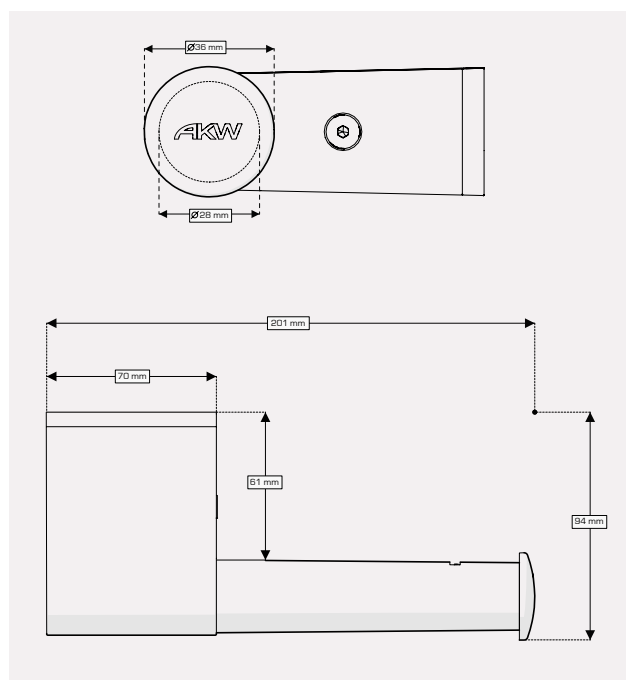

Code	Description
23685	Distributeur de papier toilette Onyx Duo White

Garanties et Certifications

Garantie à vie
CE Certification

Tailles et Options

DISTRIBUTEUR DE PAPIER

23685 - Distributeur de papier toilette Onyx Duo White

Texte descriptif CCTP

Distributeur de papier toilette Onyx Duo White. Dimension 77x36x201mm, Fixation en alliage de zinc moulé chromé, tube en ABS, Coloré blanc et chromé, Réversible, Fixation invisible, Garantie à vie, Réf 23685 de marque AKW ou techniquement équivalent approuvé

Avantages

- **Tendance** avec son design épuré

Caractéristiques

- Dimensions : 77x36x201mm
- Réversible
- Fixation invisible

Matériaux

- Fixation en alliage de zinc moulé chromé, tube en ABS
- Coloré blanc (RAL9003) et chromé