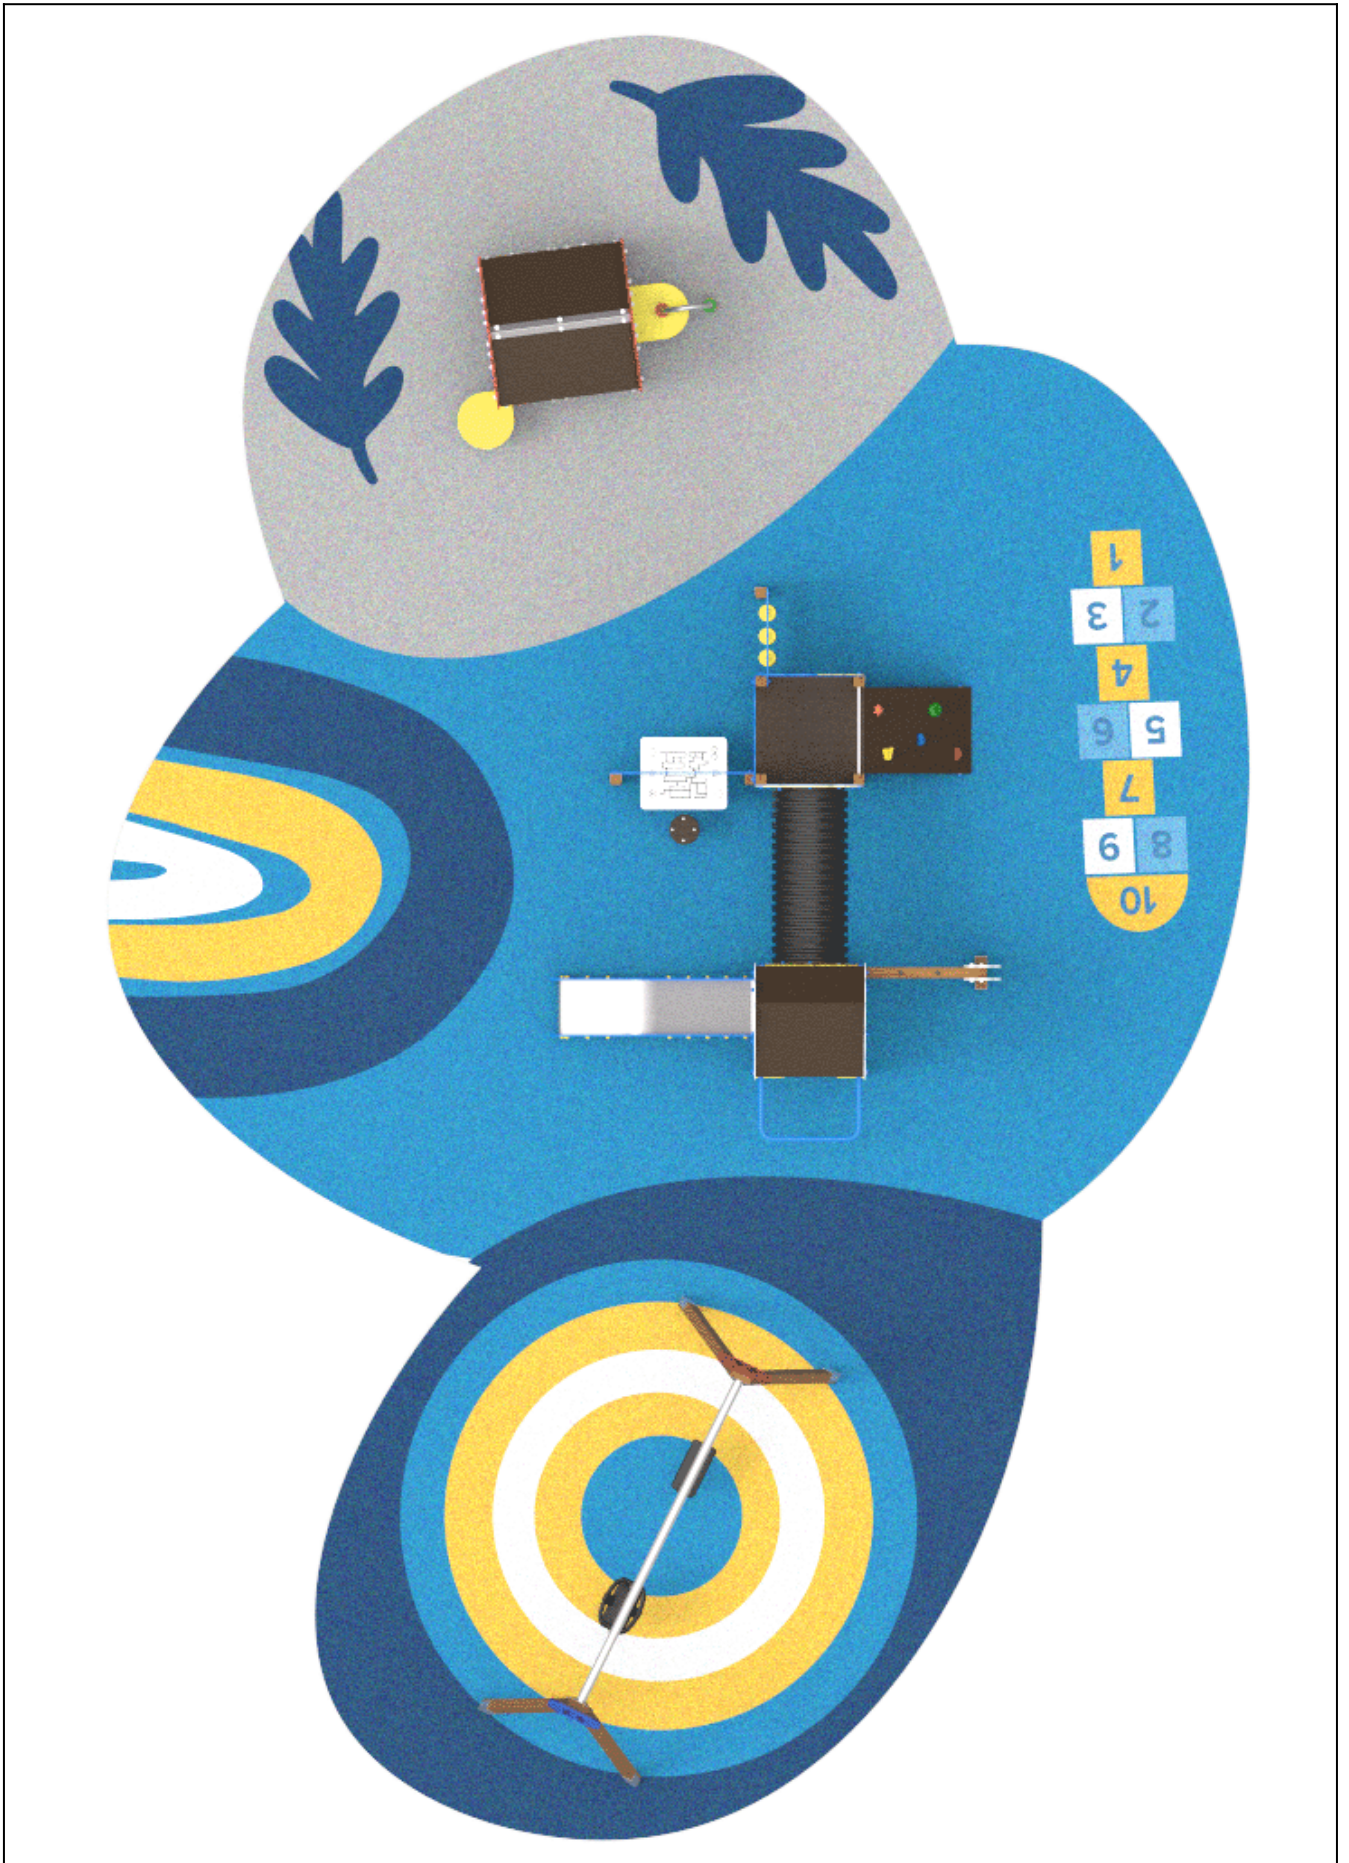

BENITO

-Aires de Jeux

PROJET

W2124

Surface: 95 m²

Email: info@benito.com

Téléphone: +34 93 852 1000

BENITO

-Aires de Jeux

BENITO

-Aires de Jeux

| Produit | Description |
|--|--|
| <p>JEDU01</p>  | <p>Vila La collection EDUCA pour les plus petits : apprendre en jouant. Reconnaître les animaux de la ferme.</p> <p>Fiche Technique Certificat</p> |
| <p>JEDU07</p>  | <p>Rayo La collection EDUCA pour les plus petits : apprendre en jouant. Commencer à se familiariser avec la météo: la pluie, le soleil, les nuages... Des concepts très clairs pour un adulte mais qui représentent une découverte pour les plus petits.</p> <p>Fiche Technique</p> |
| <p>JL1511000</p>  | <p>MADERA 1 Plat 1 Berceau Balançoires pour les enfants fabriquées avec différents matériaux tels que le bois et l'acier. Résistantes à l'abrasion, corrosion et intempéries.</p> <p>Fiche Technique Certificat Certificat</p> |