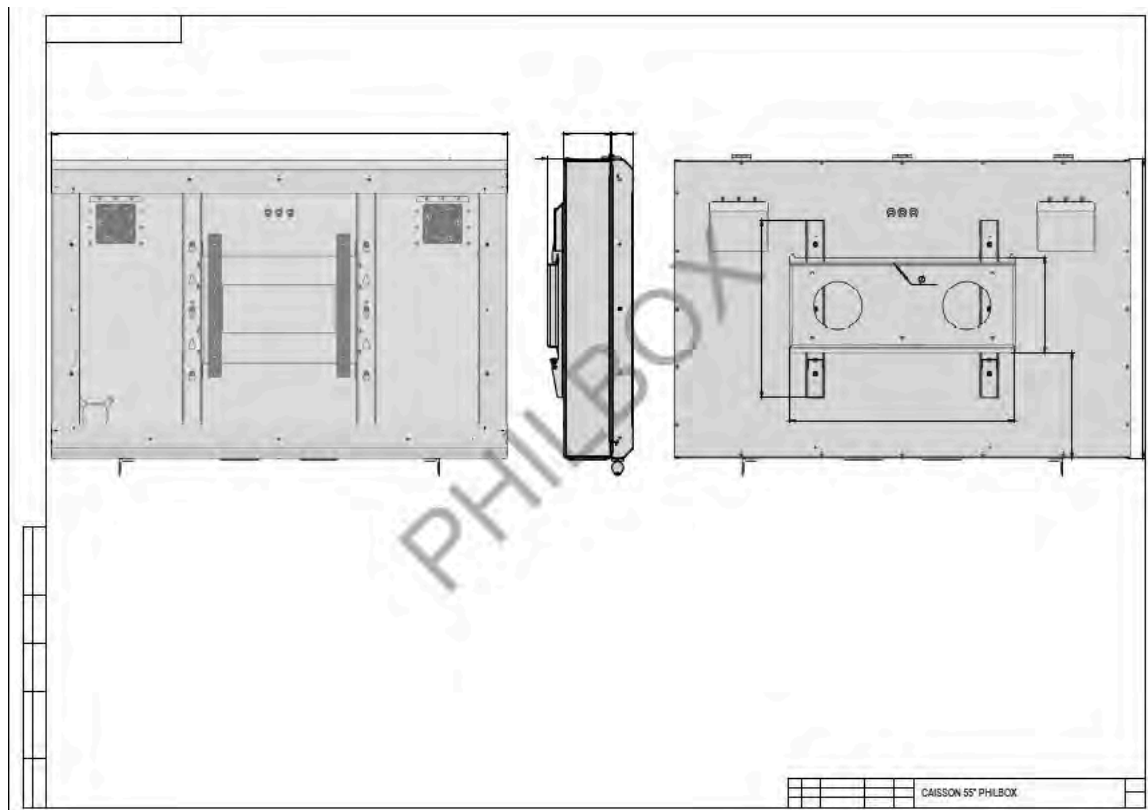

POUR TOUS NOS ÉCRANS EXTÉRIERS NOUS PROPOSONS DES PIEDS SUR-MESURE