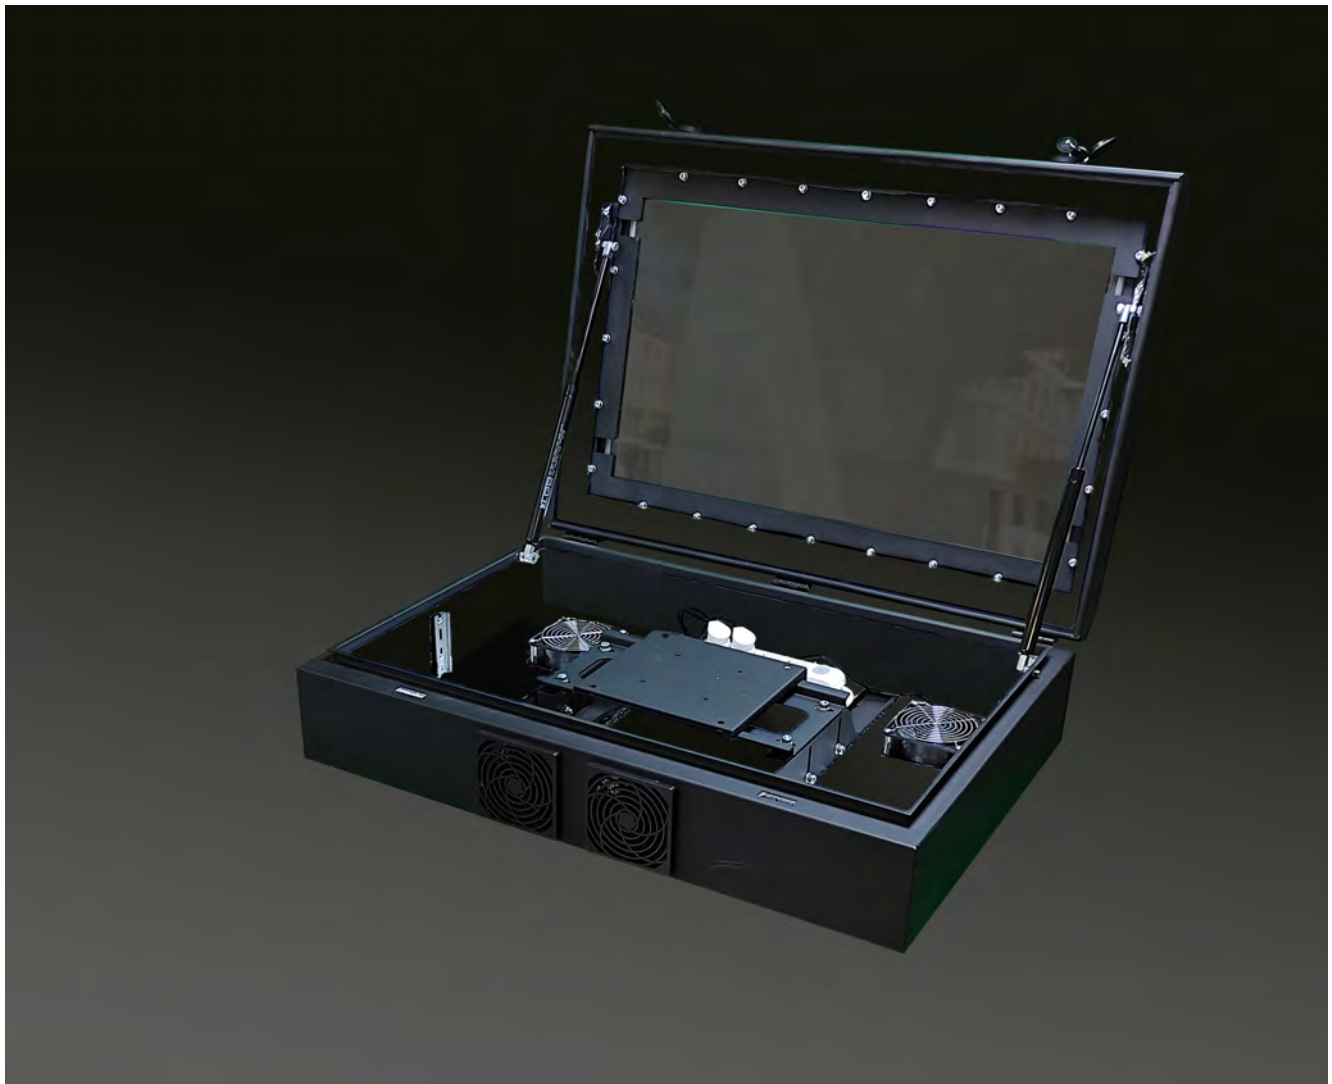

CAISSON / ARMOIRE DANS LE DÉTAIL

Version intérieure standard

SUPPORT
VESA

VITRE
ANTI-VANDALE

2/4
VENTILATEURS

ÉCRAN
SECURISE

DE SERIE