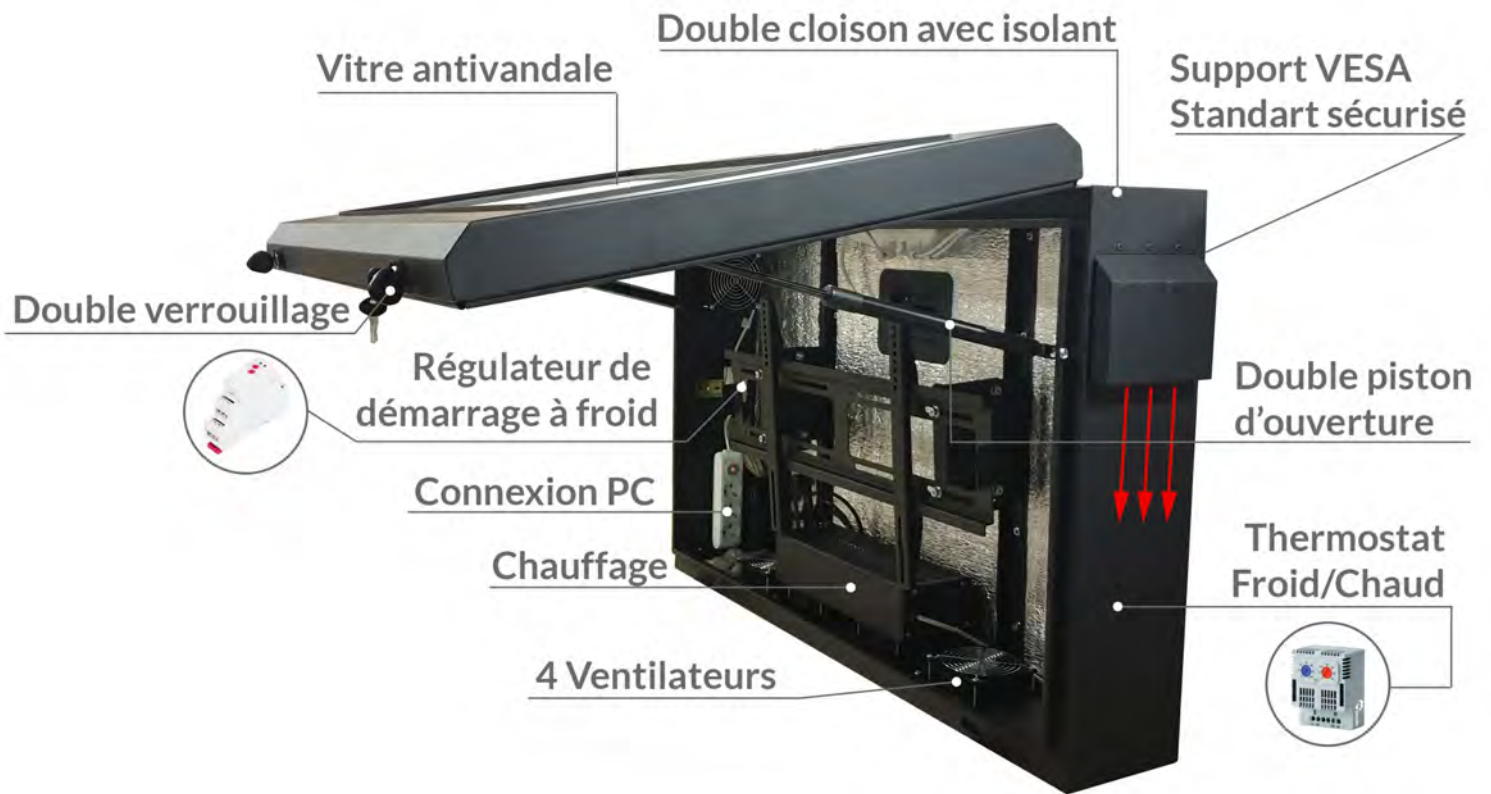

CAISSON / ARMOIRE DANS LE DÉTAIL

Version extérieure renforcée

SUPPORT
VESA

VITRE
ANTI-VANDALE

2/4
VENTILATEURS

ÉCRAN
SECURISE

DE SERIE

ALERTE
SMS

LOGO
PERSONNALISÉ

TACTILISATION
ÉCRAN

SYSTÈME DE
CHAUFFAGE

OPTION