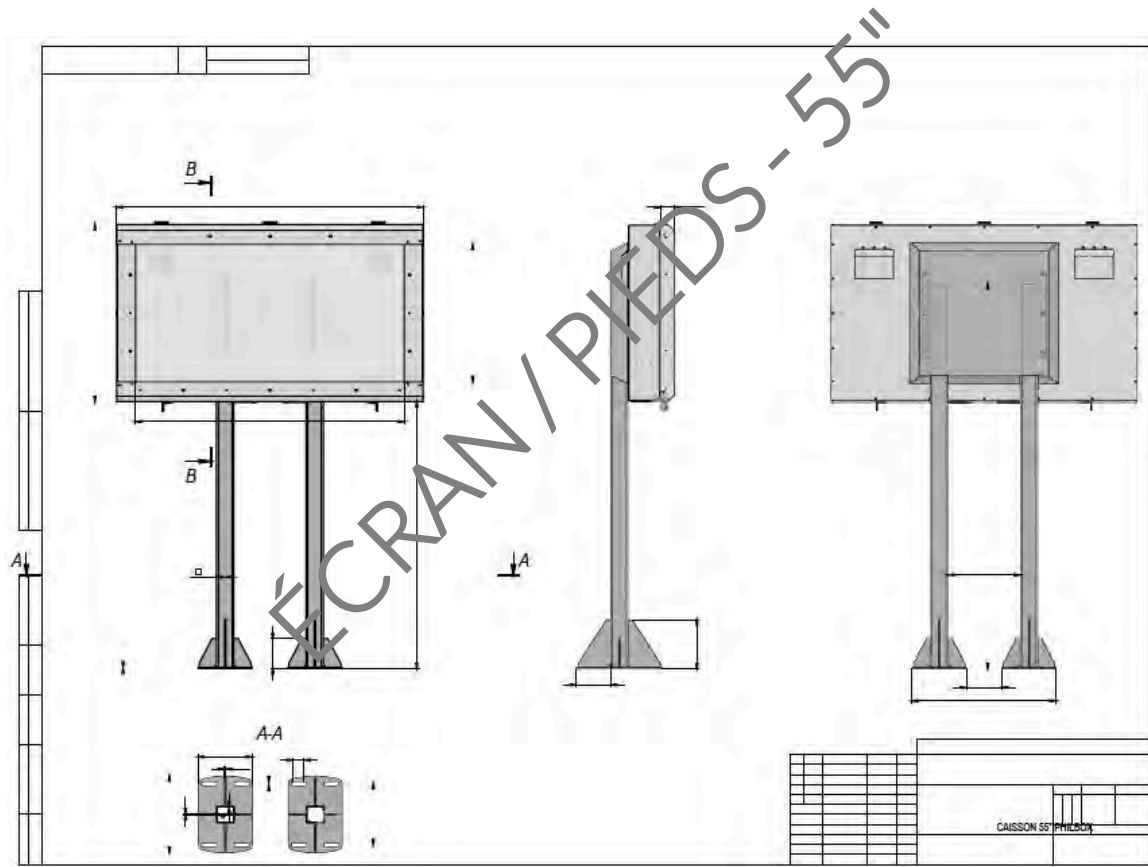

POUR TOUS NOS ÉCRANS EXTÉRIERS NOUS PROPOSONS DES PIEDS SUR-MESURE