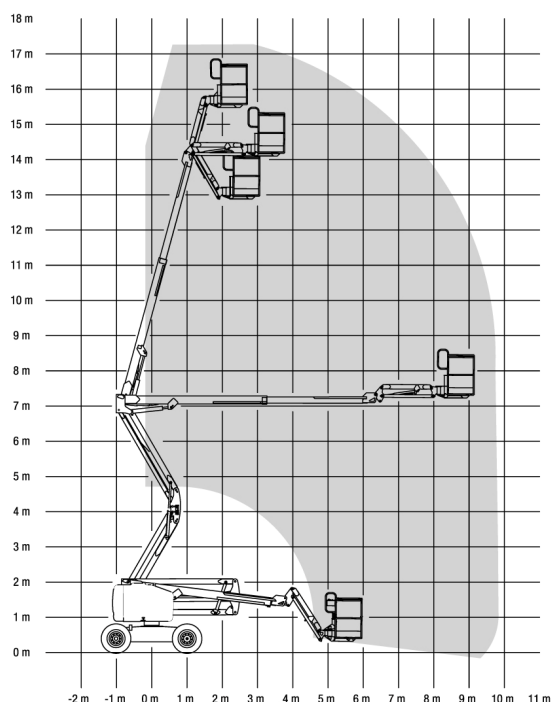

Caractéristiques techniques

Hauteur de travail	17,62 m
Hauteur plancher	15,62 m
Déport horizontal	9,25 m
Capacité de charge	227 kg
Longueur hors-tout	7,5 m
Largeur totale	2,29 m
Hauteur hors-tout	2,16 m
Dimensions du panier	0,76 x 1,83 m
Moteur	Diesel Deutz
Pente admissible	45%
Pneus	355/55 D625
Poids	7 213 kg