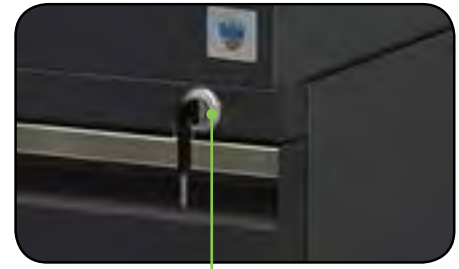

Serratura con chiave.
Key-lock with key.
Serrure à clé.
Schlüsselschloss.
Cierre con llave.

**Dimensioni interne cassettei - Internal drawers dimensions - Dimension interne des tiroirs
Innenmaße der Schubladen - Dimensiones interiores de los cajones**

	↑ H 130 mm	→ W 579 mm	↗ D 529mm	 45 kg Max

OPTIONAL

 Code EM-SC	Modulo con possibilità di inserimento fino a 9 slot (prese elettriche, Lan, interruttori e VGA). Unit with the possibility of inserting up to 9 slots (sockets, Lan, switches and VGA). Module avec possibilité d'insertion jusqu'à 9 slot (prises électriques, Lan, interrupteurs et VGA).	Einheit mit Mögliche Eingabe bis zum 9 Versorgungselemente (Steckdosen, LAN, Schalter und VGA). Code EM-SC. Modulos con posibilidad de inserir hasta 9 tomas (interruptores ,LAN, VGA).