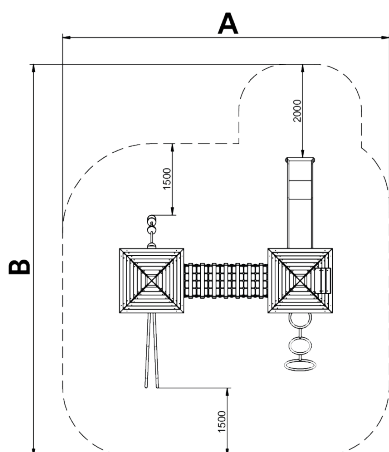

BENITO

-Aires de Jeux

Elm

JROY08

La collection ROY est la solution idéale pour tous ceux qui pensent que la pédagogie va au-delà du simple jeu, qui veulent que leurs enfants comprennent l'importance de la nature et apprennent qu'imperfection est souvent synonyme d'authenticité ou qui, tout simplement, souhaitent apporter une touche artisanale à leurs projets.

A x B			
A=7000mm	49m²	1.50m	7
B=8400mm			

SB

[Manuel d'entretien](#) | [Fiche de projet](#) | [CAD](#) | [Certification](#) | [Catalogue](#) | [Image HD](#)

BENITO
NOVATILU

info@benito.com
tel. 93 852 1000