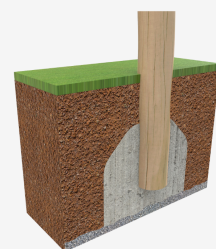

[Manuel d'entretien](#) | [Fiche de projet](#) | [CAD](#) | [Certification](#) | [Catalogue](#) | [Image HD](#)

BENITO
NOVATILU

info@benito.com
tel. 93 852 1000