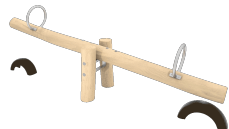

Pièce la plus grande (mm) : 1380x1380x1935 / Pièce la plus lourde (kg) : 216

ZONE D'IMPACT : Aire de sécurité et revêtement du sol conformes à la réglementation EN1176-1:2017.

Disponibilité des pièces de rechange : 10 ans.

Fonctions ludiques :

Variantes :

[JROYM01](#)

[JROYM04](#)

[JROY01](#)

[JROY03](#)

[JROY05](#)

[JROYC](#)