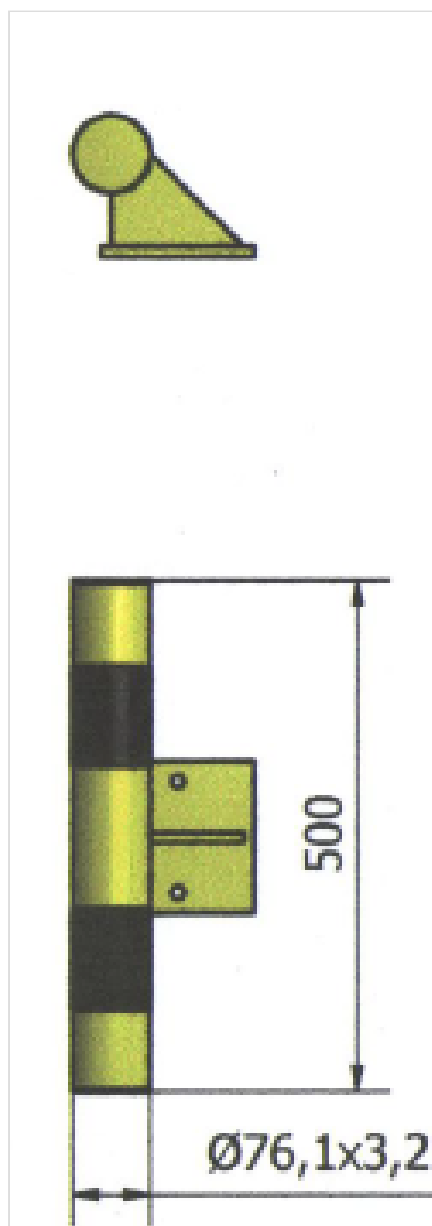

RÉFÉRENCE	DIM. EXT. LXLXH (MM)	DIAMÈTRE OBJET (MM)	MATIÈRE	SURFACE	COLORIS	LIVRAISON	FIXATION	UTILISATION	POIDS (KG)
202.1862.02	180 x 1000 x 140	76	Acier	Revêtement par poudre	Jaune / Noir	pré-assemblée	Non - incluse	Intérieur	10.4
202.1862.03	180 x 500 x 140	76	Acier	Galvanisé	Jaune / Noir	pré-assemblée	Non - incluse	Intérieur et extérieur	5.1
202.1862.04	180 x 500 x 140	76	Acier	Revêtement par poudre	Jaune / Noir	pré-assemblée	Non - incluse	Intérieur	5.5

Croquis

Voir en ligne Protection murale en acier

Retrouvez toutes nos gammes sur www.axess-industries.com