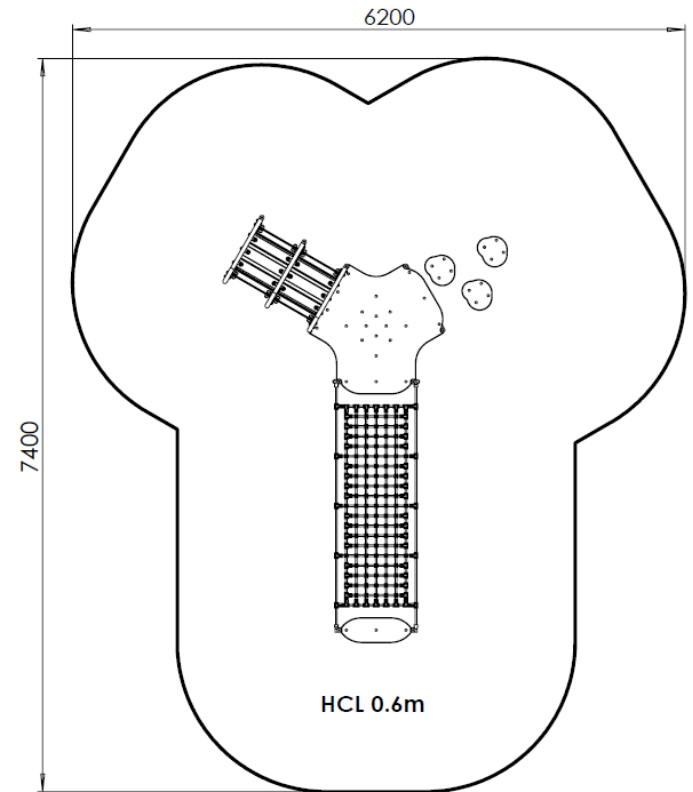

Medoi0301

ZONE D'IMPACT

Gamme Diablo
Enfants de 6 mois à 4 ans

Longueur 4400 mm
Largeur 3200 mm
Hauteur totale 970 mm
Hauteur plancher 200 mm

Poteaux INOX diamètre 42.4 mm.
Panneaux polyéthylène
19 mm HDPE500.
Planchers en polyéthylène,
renforcés de tubes inox.
Visserie INOX.
Parties métalliques INOX.

COMPOSEE DE :

- 1 plateforme plancher 200 mm
- 3 pas
- 1 tunnel
- 1 tapis de cordage

HCL 0.6m : 33 m²

CREATION CONCEPTION & FABRICATION FRANCAISE

Créa

La société CREA COMPOSITE se réserve le droit de modifier les modèles présentés dans ses catalogues, sans préavis, dans le seul but de les améliorer et dégage toute responsabilité de toute erreur typographique qui pourrait être relevée. Ce document n'a pas de valeur contractuelle. Les photos et dessins présentés dans nos catalogues ne sont pas contractuels.