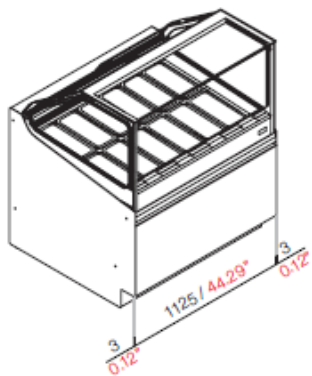

## MODULI DISPONIBILI | AVAILABLE UNITS

**VBD H1200 L1125**

**VBD H1200 L1625**

**VBD H1200 L2125**

**VAD H1350 L1125**

**VAD H1350 L1625**

**VAD H1350 L2125**

**VAC H1350 L1125**

## VASCHETTE GELATO | GELATO PANS

**VASCHETTE GELATO | GELATO PANS**

360x165xH120 14.2"x6.5"x H 4.72" - 5 litri | liters

360x165xH150 14.2"x6.5"x H 5.91" - 7 litri | liters

**L 1125**

**L 1625**

**L 2125**

**VASCHETTE GELATO | GELATO PANS**

360x250xH80 14.2"x9.8"x H3.15" - 5,5 litri | liters

360x250xH120 14.2"x9.8"x H4.72" - 8,5 litri | liters

360x250xH150 14.2"x9.8"x H5.91" - 10,5 litri | liters