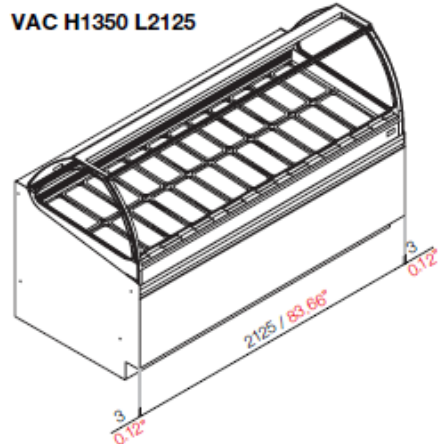

## MODULI DISPONIBILI | AVAILABLE UNITS

**VBD H1200 L1125**

**VBD H1200 L1625**

**VBD H1200 L2125**

**VAD H1350 L1125**

**VAD H1350 L1625**

**VAD H1350 L2125**

**VAC H1350 L1125**

**VAC H1350 L1625**

**VAC H1350 L2125**

## VASCHETTE GELATO | GELATO PANS

**VASCHETTE GELATO | GELATO PANS**

360x165xH120 14.2"x6.5"x H 4.72" - 5 litri | liters

360x165xH150 14.2"x6.5"x H 5.91" - 7 litri | liters

**L 1125**

**L 1625**

**L 2125**

**VASCHETTE GELATO | GELATO PANS**

360x250xH80 14.2"x9.8"x H3.15" - 5,5 litri | liters

360x250xH120 14.2"x9.8"x H4.72" - 8,5 litri | liters

360x250xH150 14.2"x9.8"x H5.91" - 10,5 litri | liters