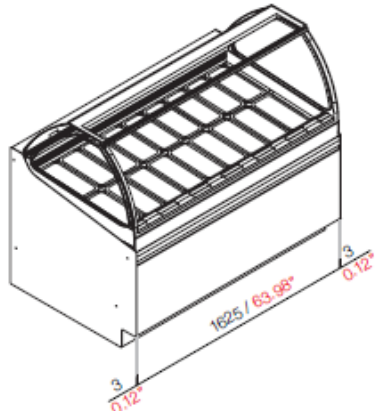

VAC H1350 L1625