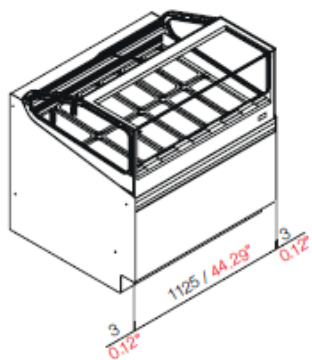

## MODULI DISPONIBILI | AVAILABLE UNITS

**VBD H1200 L1125**

**VBD H1200 L1625**

**VBD H1200 L2125**

**VAD H1350 L1125**

**VAD H1350 L1625**

**VAD H1350 L2125**

**VAC H1350 L1125**

## VASCHETTE GELATO | GELATO PANS

**VASCHETTE GELATO | GELATO PANS**

360x165xH120 14.2"x6.5"x H 4.72" - 5 litri | liters

360x165xH150 14.2"x6.5"x H 5.91" - 7 litri | liters

**L 1125**

**L 1625**

**L 2125**

**VASCHETTE GELATO | GELATO PANS**

360x250xH80 14.2"x9.8"x H3.15" - 5,5 litri | liters

360x250xH120 14.2"x9.8"x H4.72" - 8,5 litri | liters

360x250xH150 14.2"x9.8"x H5.91" - 10,5 litri | liters