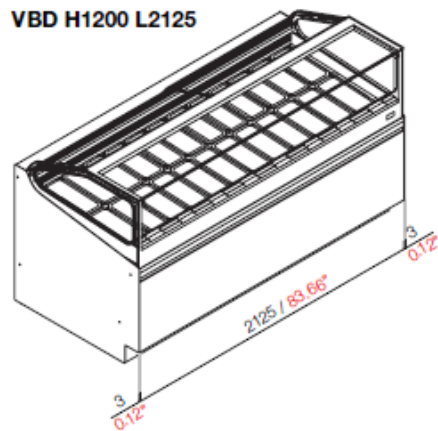

## MODULI DISPONIBILI | AVAILABLE UNITS

**VBD H1200 L1125**

**VBD H1200 L1625**

**VBD H1200 L2125**

**VAD H1350 L1125**

**VAD H1350 L1625**

**VAD H1350 L2125**

**VAC H1350 L1125**

**VAC H1350 L1625**

**VAC H1350 L2125**

## VASCHETTE GELATO | GELATO PANS

**VASCHETTE GELATO | GELATO PANS**

360x165xH120 14.2"x6.5"x H 4.72" - 5 litri | liters

360x165xH150 14.2"x6.5"x H 5.91" - 7 litri | liters

**L 1125**

**L 1625**

**L 2125**

**VASCHETTE GELATO | GELATO PANS**

360x250xH80 14.2"x9.8"x H3.15" - 5,5 litri | liters

360x250xH120 14.2"x9.8"x H4.72" - 8,5 litri | liters

360x250xH150 14.2"x9.8"x H5.91" - 10,5 litri | liters