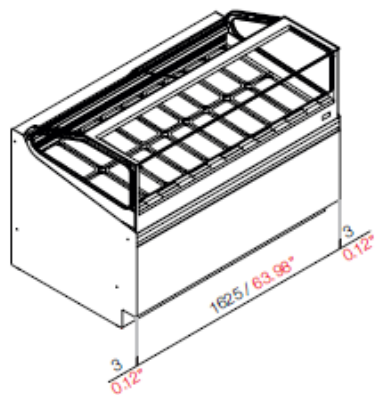

## MODULI DISPONIBILI | AVAILABLE UNITS

**VBD H1200 L1125**

**VBD H1200 L1625**

**VBD H1200 L2125**

**VAD H1350 L1125**

**VAD H1350 L1625**

**VAD H1350 L2125**

**VAC H1350 L1125**

**VAC H1350 L1625**

**VAC H1350 L2125**

## VASCHETTE GELATO | GELATO PANS

**VASCHETTE GELATO | GELATO PANS**

360x165xH120 14.2"x6.5"x H 4.72" - 5 litri | liters

360x165xH150 14.2"x6.5"x H 5.91" - 7 litri | liters

**L 1125**

**L 1625**

**L 2125**

**VASCHETTE GELATO | GELATO PANS**

360x250xH80 14.2"x9.8"x H3.15" - 5,5 litri | liters

360x250xH120 14.2"x9.8"x H4.72" - 8,5 litri | liters

360x250xH150 14.2"x9.8"x H5.91" - 10,5 litri | liters