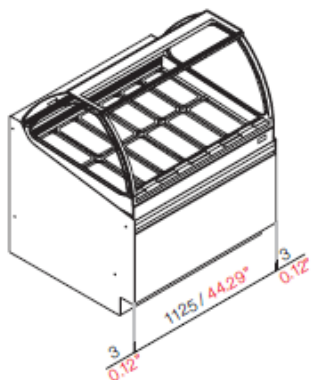

## MODULI DISPONIBILI | AVAILABLE UNITS

**VBD H1200 L1125**

**VBD H1200 L1625**

**VBD H1200 L2125**

**VAD H1350 L1125**

**VAD H1350 L1625**

**VAD H1350 L2125**

**VAC H1350 L1125**

## VASCHETTE GELATO | GELATO PANS

**VASCHETTE GELATO | GELATO PANS**

360x165xH120 14.2"x6.5"x H 4.72" - 5 litri | liters

360x165xH150 14.2"x6.5"x H 5.91" - 7 litri | liters

**L 1125**

**L 1625**

**L 2125**

**VASCHETTE GELATO | GELATO PANS**

360x250xH80 14.2"x9.8"x H3.15" - 5,5 litri | liters

360x250xH120 14.2"x9.8"x H4.72" - 8,5 litri | liters

360x250xH150 14.2"x9.8"x H5.91" - 10,5 litri | liters