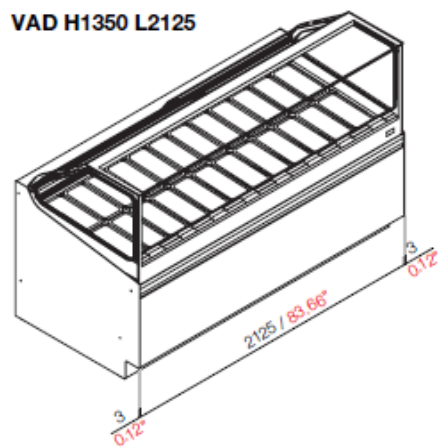

## MODULI DISPONIBILI | AVAILABLE UNITS

**VBD H1200 L1125**

**VBD H1200 L1625**

**VBD H1200 L2125**

**VAD H1350 L1125**

**VAD H1350 L1625**

**VAD H1350 L2125**

**VAC H1350 L1125**

**VAC H1350 L1625**

**VAC H1350 L2125**

## VASCHETTE GELATO | GELATO PANS

**VASCHETTE GELATO | GELATO PANS**

360x165xH120 14.2"x6.5"x H 4.72" - 5 litri | liters

360x165xH150 14.2"x6.5"x H 5.91" - 7 litri | liters

**L 1125**

**L 1625**

**L 2125**

**VASCHETTE GELATO | GELATO PANS**

360x250xH80 14.2"x9.8"x H3.15" - 5,5 litri | liters

360x250xH120 14.2"x9.8"x H4.72" - 8,5 litri | liters

360x250xH150 14.2"x9.8"x H5.91" - 10,5 litri | liters