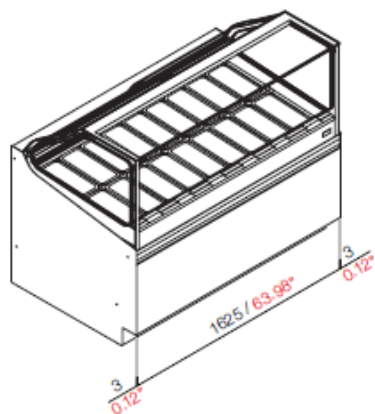

## MODULI DISPONIBILI | AVAILABLE UNITS

**VBD H1200 L1125**

**VBD H1200 L1625**

**VBD H1200 L2125**

**VAD H1350 L1125**

**VAD H1350 L1625**

**VAD H1350 L2125**

**VAC H1350 L1125**

## VASCHETTE GELATO | GELATO PANS

**VASCHETTE GELATO | GELATO PANS**

360x165xH120 14.2"x6.5"x H 4.72" - 5 litri | liters

360x165xH150 14.2"x6.5"x H 5.91" - 7 litri | liters

**L 1125**

**L 1625**

**L 2125**

**VASCHETTE GELATO | GELATO PANS**

360x250xH80 14.2"x9.8"x H3.15" - 5,5 litri | liters

360x250xH120 14.2"x9.8"x H4.72" - 8,5 litri | liters

360x250xH150 14.2"x9.8"x H5.91" - 10,5 litri | liters