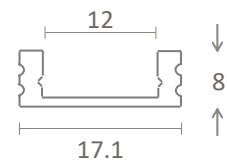

PROFILE ALUMINIUM

SURFACE 8

- Description : Profilé aluminium surface pour ruban LED
- Corps : Aluminium anodisé
- Corps Diffuseur : Polycarbonate
- Diffuseur : Ouverture / fermeture à clic rapide
- Dissipateur thermique : Oui
- Domaines d'application : Plafonds, murs, meubles, étagères

- Coloris :

Référence	Modèle	Coloris
5411520	Profilé aluminium surface 17 x 8 x 2000 mm	Aluminium
5411522	Profilé aluminium surface 17 x 8 x 2000 mm	Blanc
5411524	Profilé aluminium surface 17 x 8 x 2000 mm	Noir