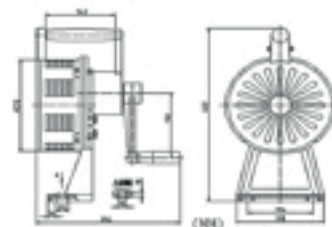

Sirène d'alerte manuelle longue portée - Série LK-120A

120 dB(A)

⊕ Principales caractéristiques

- Longue portée 1,5km
- Robuste
- Portative
- Facilité d'utilisation

⊕ Caractéristiques techniques

La sirène manuelle LK-120A est conçue pour fournir un avertissement efficace pour les applications où il n'y a pas d'alimentation électrique tels que la défense civile, les campings, les secours en montagne, l'alerte côtière .

Grâce à sa longue portée elle permet une couverture efficace de votre site.

⊕ Caractéristiques techniques

Matière	Aluminium
Puissance sonore	120±2dB(A) @1M
Fréquence de sortie	600±20Hz
Tonalité	double
Portée	1,5kg
Poids net	5,5Kg
Dimensions de l'emballage	45x37x58CM