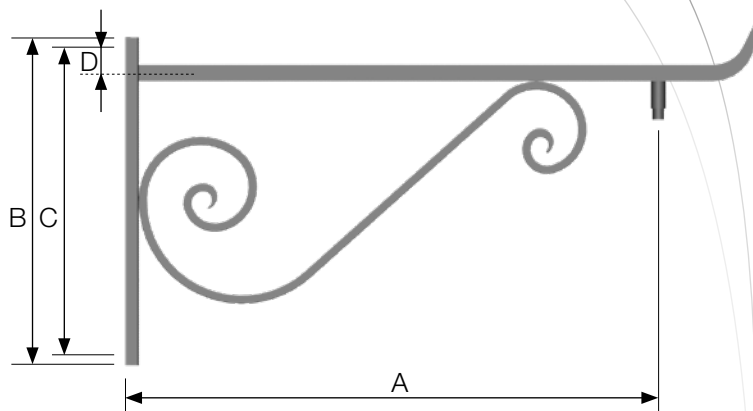

### LA PETITE TOUCHE D'ORIGINALITÉ

Fabriquée en acier galvanisé et protégée par une peinture polyester, Andonnaise se compose de carrés forgés. Le carré horizontal se termine par une pointe recourbée vers le haut et est soutenu par un carré forgé en volutes.

- Existe en version murale ou sur rehausse (voir p.242) pour mâts Ø60, Ø75 et Ø89 (autres diamètres nous consulter)
- Pour luminaires suspendus (raccord 3/4" GAZ femelle)
- Accessoires décoratifs disponibles en option suivant le diamètre de la rehausse

- Available in a wall-mounted version or on a pole extension (see p.242) for Ø60, Ø75 and Ø89 masts (consult us for other diameters)
- For suspended luminaires (3/4" BSPT female coupling)
- Decorative accessories available as options, depending on the diameter of the pole extension

DIMENSIONS (mm) / DIMENSIONS (mm)	ANDONNAISE	
<b>Référence / Reference</b>	<b>78</b>	<b>100</b>
A (Saillie / Overhanging)	720	980
B (Patin / Support)	500	600
C (Entre-axes / Center to center)	440	540
D (Passage câble / Cable passage)	45	40