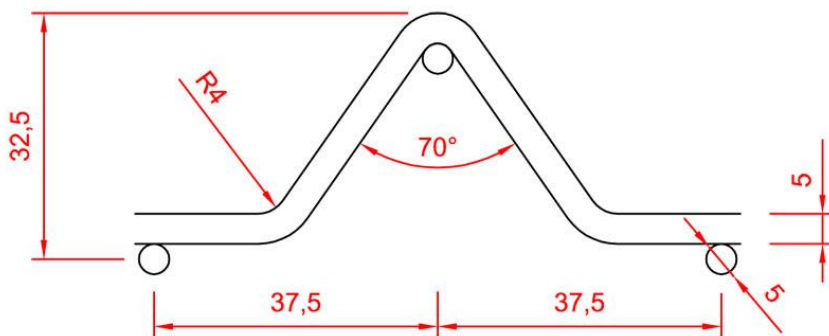

Panneau grillage zingué plastifié

Les panneaux de clôture en fil de fer galvanisé par immersion à chaud et teint dans un champ électrostatique.

Couleur: vert

Fil acier galvanisé plastifié vert diam. 5 mm.

Maille dégressive 200 x 50 mm.

Dimension du panneau:

LONGUEUR	HAUTEUR
2,500	0,630
2,500	1,030
2,500	1,230
2,500	1,530
2,500	1,730
2,500	2,030

Détails du panneau

- Quantité de fils horizontaux: 17
- Quantité de fils transversaux: 46
- Diamètre du fil: 5 mm
- Finition: galvanisé à chaud