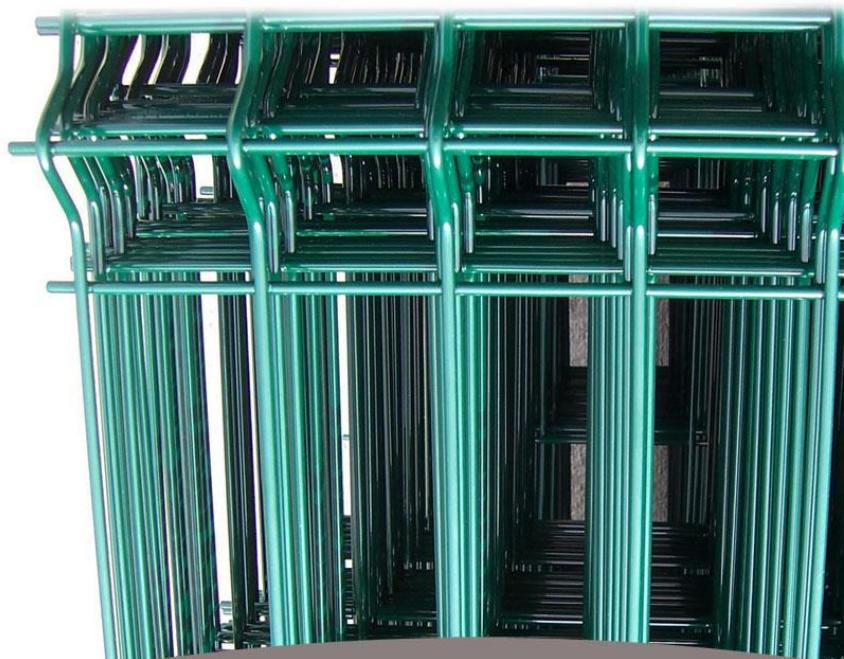

Panneau grillage zingué plastifié

Les panneaux de clôture en fil de fer galvanisé par immersion à chaud et teint dans un champ électrostatique.

Couleur: vert

Fil acier galvanisé plastifié vert diam. 5 mm.

Maille dégressive 200 x 50 mm.

Dimension du panneau:

LONGUEUR	HAUTEUR
2,500	0,630
2,500	1,030
2,500	1,230
2,500	1,530
2,500	1,730
2,500	2,030

Détails du panneau

- Quantité de fils horizontaux: 17
- Quantité de fils transversaux: 46
- Diamètre du fil: 5 mm
- Finition: galvanisé à chaud