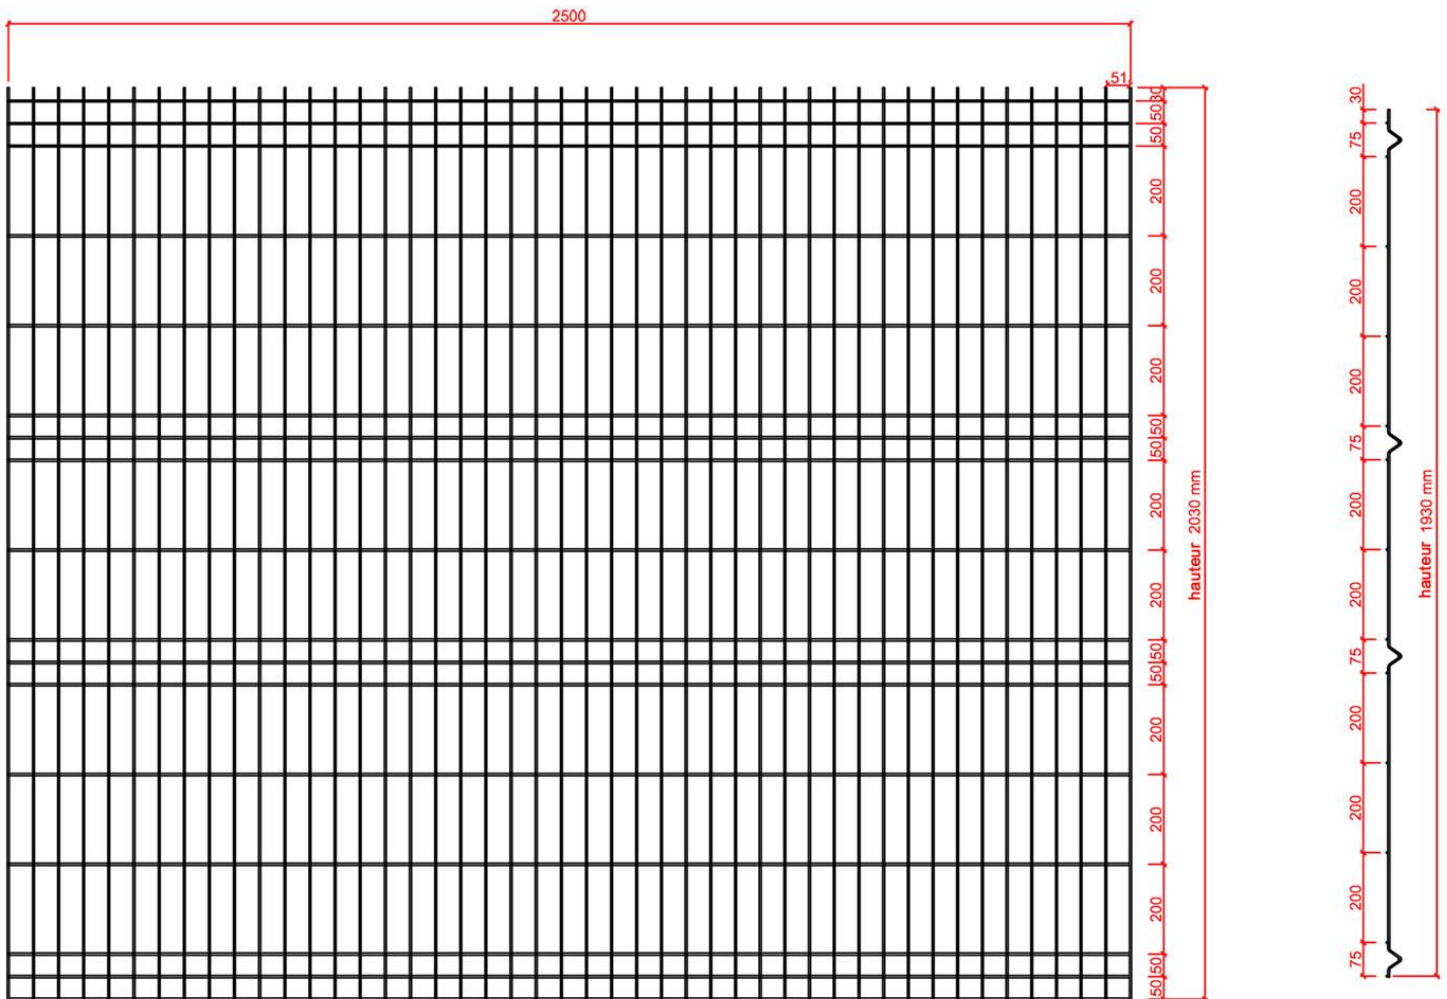

Panneau grillage zingué plastifié

Les panneaux de clôture en fil de fer galvanisé par immersion à chaud et teint dans un champ électrostatique.

Couleur: vert

Fil acier galvanisé plastifié vert diam. 5 mm.

Maille dégressive 200 x 50 mm.

Dimension du panneau:

LONGUEUR	HAUTEUR
2,500	0,630
2,500	1,030
2,500	1,230
2,500	1,530
2,500	1,730
2,500	2,030

Détails du panneau

- Quantité de fils horizontaux: 17
- Quantité de fils transversaux: 46
- Diamètre du fil: 5 mm
- Finition: galvanisé à chaud