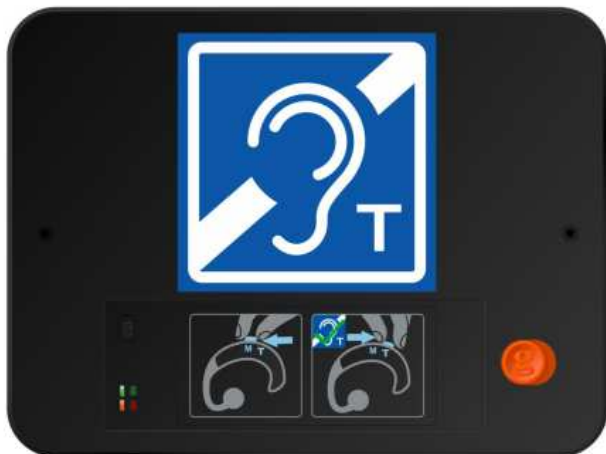

Boucle magnétique portative LoopHear LH150 (réf. 224150)

La boucle magnétique mobile LoopHEAR LH150 est une boucle d'induction portative utilisée l'accueil du public malentendant ou pour faire des réunions de travail avec un mal entendant. Il est équipé d'un kit de fixation si vous souhaitez le fixer à un mur par exemple. Il est souvent utilisé dans des lieux publics : mairies, offices de tourisme, banques,

Contenu de la livraison

- 1 LoopHear LH150
- 1 adaptateur secteur
- un ensemble de vis et de chevilles pour le montage au mur.

Accessoires optionnels (vendus séparément)

- Support sur pied
- Micro Sur Pied
- Chargeur et 1 batterie
- Écouteur amplifié

Caractéristiques techniques

- Surface couverte : 1m2, Puissance de sortie : 7 Watts
- Indicateur transmission signal : Oui
- Entrée Micro : Oui (prise jack 3.5mm), Entrée Ligne : Oui (prise jack 3.5mm)
- Sortie casque : Oui, prise jack 3.5mm
- Dimensions : 28cm x 21cm x 1.9 cm, Poids : 650 g
- Alimentation : secteur 100-240V/50-60Hz - 12V DC - 1200mA
- Certifications CE : 2002/95/CE RoHS, 2002/96/CE WEEE, 2004/108/CE CEM, 2006/95/CE basse tension
- Garantie : 2 ans