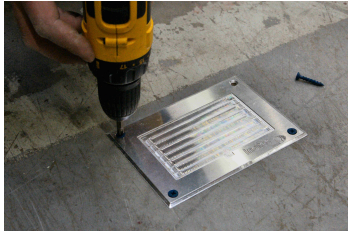

Marquage durable des emplacements de masse Kit FloorBlock Alu

Présentation

Ce kit a été développé pour permettre l'identification fiable et durable des emplacements d'entrepôts, des zones de stockage de masse et des quais de chargement.

Il est constitué d'une plaque support en aluminium de faible épaisseur, de 4 vis spéciales béton à fixation sans cheville et d'une étiquette adhésive haute résistance en polycarbonate avec impression code à barres réalisée dans la masse.

Constitution

La plaque

Le cadre plein du support aluminium offre une grande rigidité et empêche toute forme d'arrachement de l'étiquette code à barres. Celle-ci est collée au centre du support, dans un logement de 0.5 mm de profondeur qui la protège des agressions. Ce système peut être fixé sur toutes natures de sols, même anciens, irréguliers ou dégradés.

L'étiquette

Le marquage code à barres est réalisé sur la face interne du matériau ce qui lui confère une grande résistance à l'abrasion, aux salissures et aux passages répétés des engins de manutention. Le matériau étant traité anti-UV, l'étiquette peut être exploitée en extérieur sans dégradation dans le temps.

L'impression est réalisée en numérique haute résolution ce qui garantit une lecture 100% fiable pour les caristes depuis leur chariot. L'utilisation de bandeaux couleur sur l'étiquette offre la possibilité d'organiser les zones de stockage par code couleur pour un repérage aisé des opérateurs dans l'entrepôt.

La fixation

Elle est assurée par des vis spéciales auto-foreuses sans cheville. Avantages : seul un avant-trou de faible diamètre est nécessaire et les vis peuvent être réutilisées lors du démontage et du déplacement du dispositif.

Caractéristiques

Format standard de l'étiquette : 120 x 70 mm

Format du support aluminium : 170 x 120 x 2 mm

Tous types de code à barres, graphismes et couleurs

Formats sur mesure selon quantités