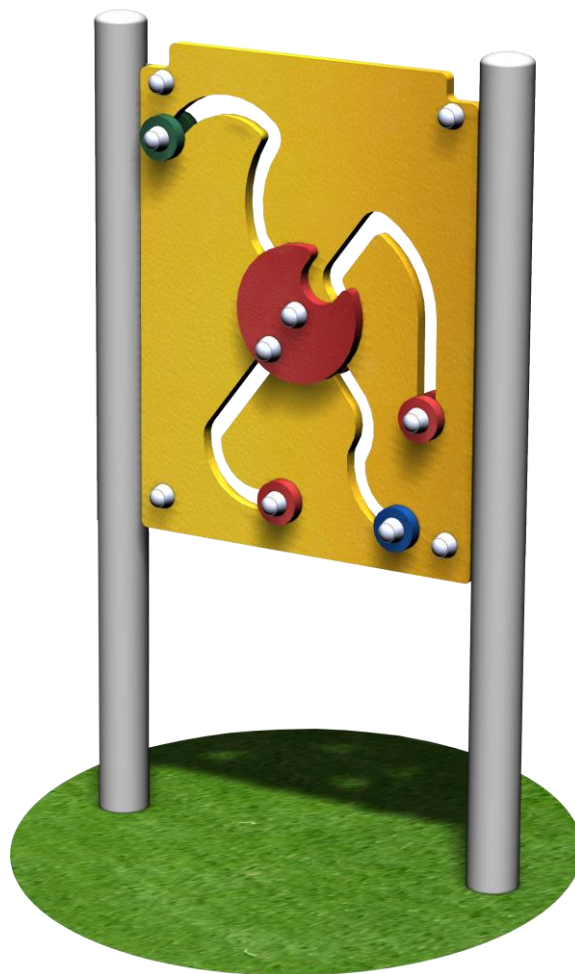

Largeur 740 mm  
Hauteur totale 1200 mm

Panneaux habillage  
polyéthylène 19 mm HDPE500  
Poteaux Inox diamètre 76.1 mm  
Visserie inox

## Pm4c

Microparc  
Enfants de 8 mois à 7 ans

ZONE D'IMPACT

HCL 0.6m : 9.5m<sup>2</sup>

*Possibilité de pose sans zone  
d'impact si le produit est  
vendu seul et hors aire de jeu*

CREATION CONCEPTION & FABRICATION FRANCAISE