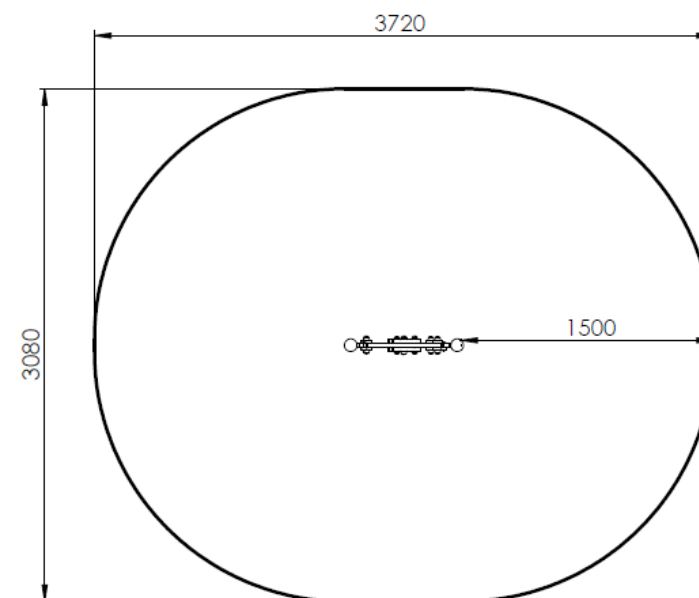

Largeur 740 mm  
Hauteur totale 1200 mm

Panneaux habillage  
polyéthylène 19 mm HDPE500  
Poteaux Inox diamètre 76.1 mm  
Visserie inox

## Pm4c

Microparc  
Enfants de 8 mois à 7 ans

ZONE D'IMPACT

HCL 0.6m : 9.5m<sup>2</sup>

*Possibilité de pose sans zone  
d'impact si le produit est  
vendu seul et hors aire de jeu*

CREATION CONCEPTION & FABRICATION FRANCAISE