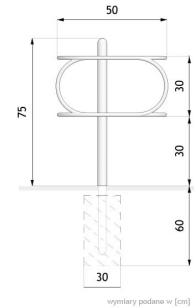

## Visualisation

## Measurements

### MEASUREMENT

- hauteur du sol: 75 cm
- longueur: 115 cm
- largeur: 60 cm

### POIDS

- 18kg