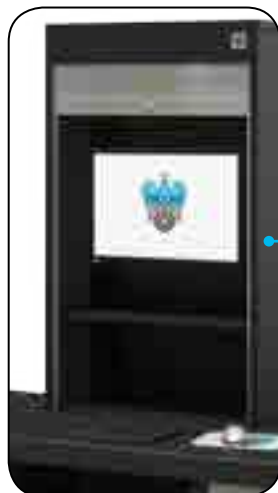

Serratura con chiave.
Key-lock with key.
Serrure à clé.
Schlüsselschloss.
Cierre con llave.

Versione: Cod. AT-EN-S067S-PC
Pratico slim porta schermo.
Screen-holder slim unit.
Unité Port-écran slim.
Bildschirmhaltereinheit.
Mueble practico porta pantalla.

↑ H 960 mm

→ W 670 mm

↗ D 255 mm

Pannello murale portautensili con serranda e chiave.
 Wandhängende Werkzeugtafel mit Rolläden und Schlüssel.

Wall tool-holder panel with roll-up shutter and key.
 Tablero a pared porta utensilios con persiana y llave.