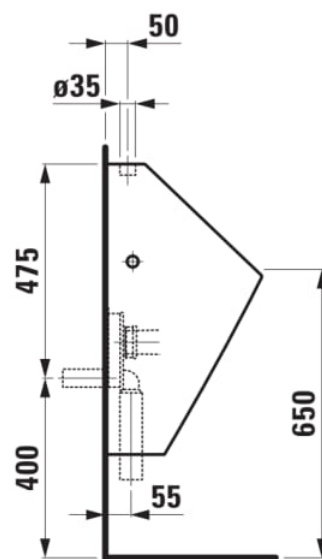

**CAPRINO****Urinoir à effet siphonique, entrée d'eau
extérieure verticale**

DIMENSIONS

Longueur 320 mm

Largeur 350 mm

Hauteur 645 mm

COULEURS ET FINITIONS

 000 Blanc

OPTIONS

000 - exécution standard

Kit de fixations : Inclus

Poids net / kg : 14

Position de l'arrivée d'eau : Extérieure verticale

Q
u
a
nt
it
é
d'
e
a
u
m
in
i
m
al
e
p
o
ur
la
c
h
a
s
s
e
d'
e
a
u
(L
):
1

DESSINS TECHNIQUES