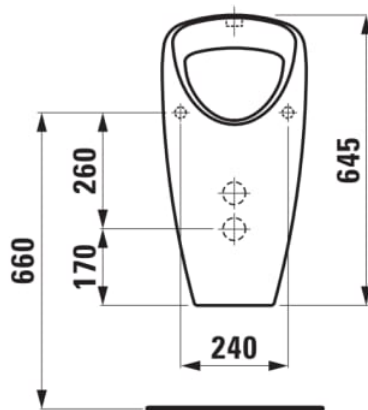

**CAPRINO****Urinoir à effet siphonique, entrée d'eau
extérieure verticale**

DIMENSIONS

Longueur 320 mm

Largeur 350 mm

Hauteur 645 mm

COULEURS ET FINITIONS

 000 Blanc

OPTIONS

000 - exécution standard

Kit de fixations : Inclus

Poids net / kg : 14

Position de l'arrivée d'eau : Extérieure verticale

Q
u
a
nt
it
é
d'
e
a
u
m
in
i
m
al
e
p
o
ur
la
c
h
a
s
s
e
d'
e
a
u
(L
):
1

DESSINS TECHNIQUES