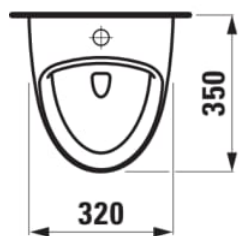

**CAPRINO****Urinoir à effet siphonique, entrée d'eau
extérieure verticale**

DIMENSIONS

Longueur 320 mm

Largeur 350 mm

Hauteur 645 mm

COULEURS ET FINITIONS

 000 Blanc

OPTIONS

000 - exécution standard

Kit de fixations : Inclus

Poids net / kg : 14

Position de l'arrivée d'eau : Extérieure verticale

Q
u
a
nt
it
é
d'
e
a
u
m
in
i
m
al
e
p
o
ur
la
c
h
a
s
s
e
d'
e
a
u
(L
):
1

DESSINS TECHNIQUES