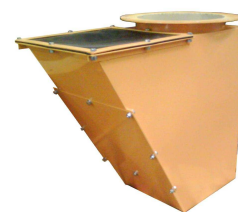

## **SILOS SOUPLES**

**En toile polypropylène  
pour le stockage de céréales, tourteaux, aliments du bétail, farines ...**

**Silo à suspendre ou supporté par un châssis.**

	silos de 3.5 m <sup>3</sup>	silos de 5 m <sup>3</sup>
côte H en mm	3100	3600
côte de largeur	1850 x 1850	1850 x 1850

## OPTIONS

- châssis support
- entrée pneumatique
- tuyauterie pour le remplissage pneumatique
- vanne à glissière
- boitard de reprise par vis

Boitard de reprise par vis

**47170 POUDENAS - FRANCE**

Tél.: 05 53 65 73 55