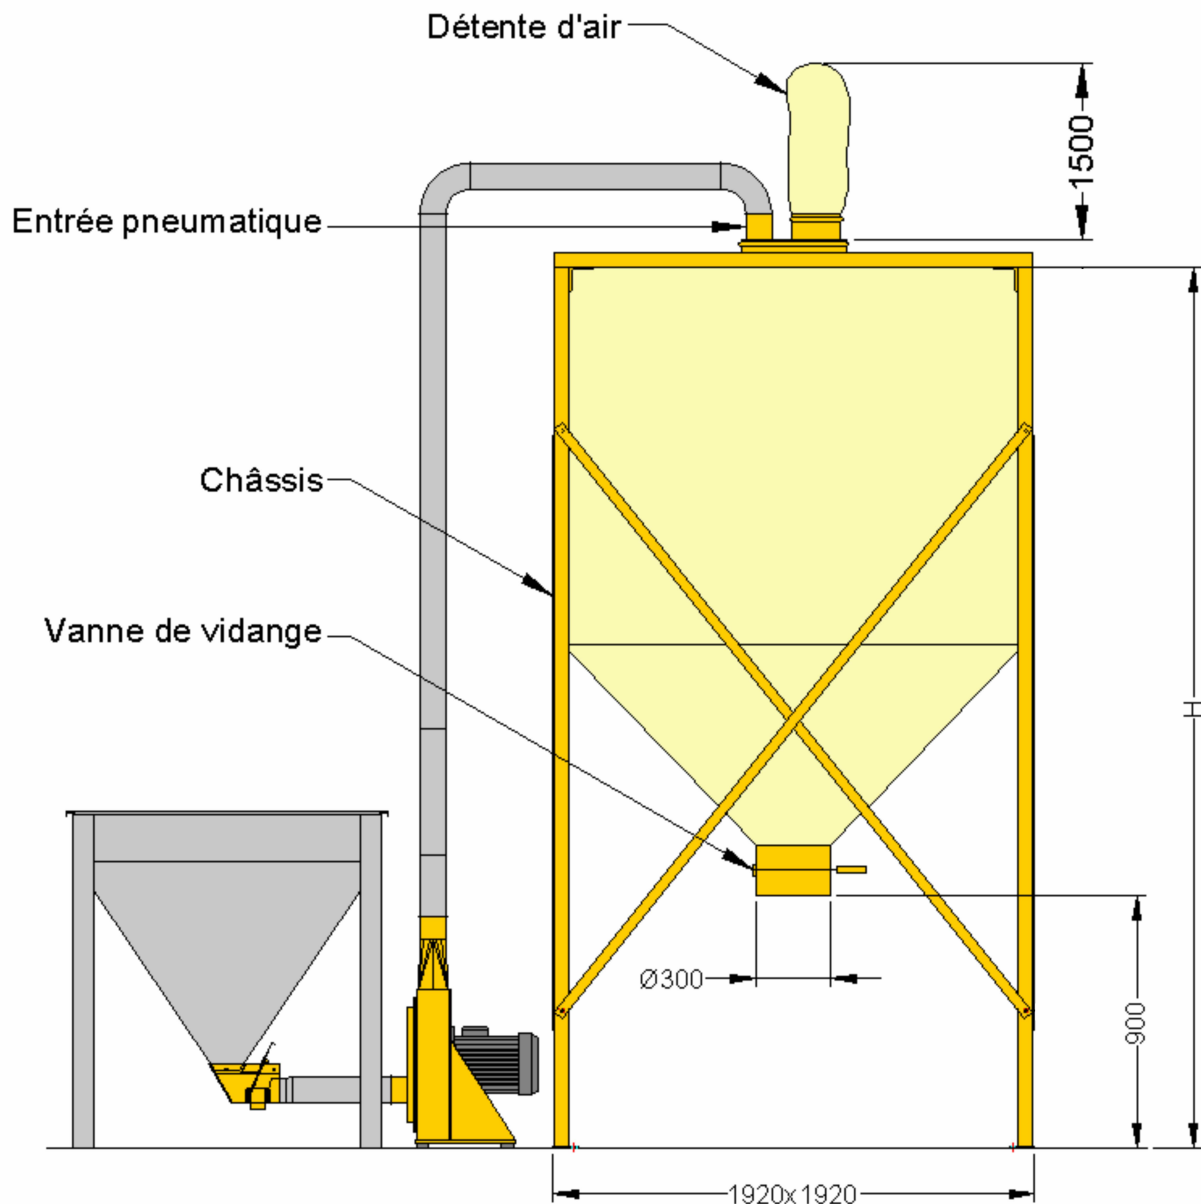

## **SILOS SOUPLES**

**En toile polypropylène  
pour le stockage de céréales, tourteaux, aliments du bétail, farines ...**

**Silo à suspendre ou supporté par un châssis.**

	silos de 3.5 m <sup>3</sup>	silos de 5 m <sup>3</sup>
côte H en mm	3100	3600
côte de largeur	1850 x 1850	1850 x 1850

## OPTIONS

- châssis support
- entrée pneumatique
- tuyauterie pour le remplissage pneumatique
- vanne à glissière
- boitard de reprise par vis

Boitard de reprise par vis

**47170 POUDENAS - FRANCE**

Tél.: 05 53 65 73 55