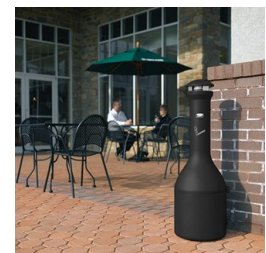

Autres photos du produit

Voir en ligne Cendrier sur socle gros volume - Référence 12.4321.01

Retrouvez toutes nos gammes sur www.axess-industries.com