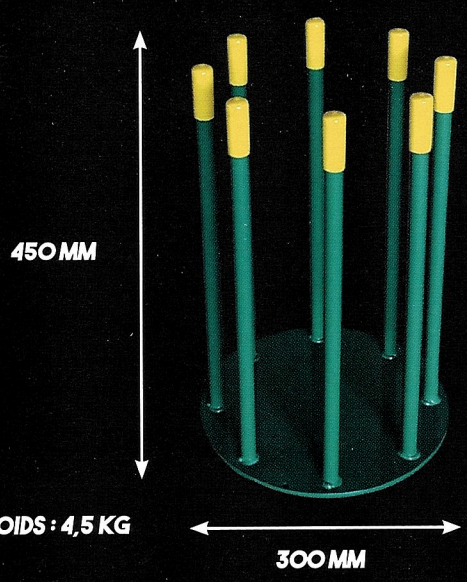

- PERMET DE SÈCHER 4 PAIRES DE BOTTES OU CHAUSSURES DE VILLE
- RANGER VOS BOTTES FACILEMENT ET DANS UN MINIMUM D'ESPACE
- EMPECHE QUE DES INSECTES OU RONGEURS NE S'Y INSTALLENT
- AUGMENTE LA DURÉE DE VIE DE VOS BOTTES ET ÉVITE LES PROBLÈMES DE SANTÉ DUS À L'HUMIDITÉ

RESTEZ AU SEC !