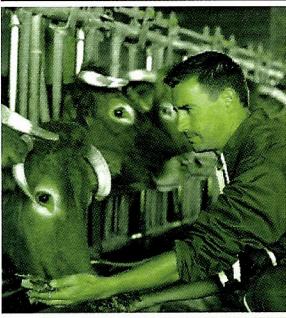

SÈCHE-BOTTES SB 1000®

ECONOMIQUE ECOLOGIQUE ROBUSTE

- PERMET DE SÈCHER 4 PAIRES DE BOTTES OU CHAUSSURES DE VILLE
- RANGER VOS BOTTES FACILEMENT ET DANS UN MINIMUM D'ESPACE
- EMPECHE QUE DES INSECTES OU RONGEURS NE S'Y INSTALLENT
- AUGMENTE LA DURÉE DE VIE DE VOS BOTTES ET ÉVITE LES PROBLÈMES DE SANTÉ DUS À L'HUMIDITÉ