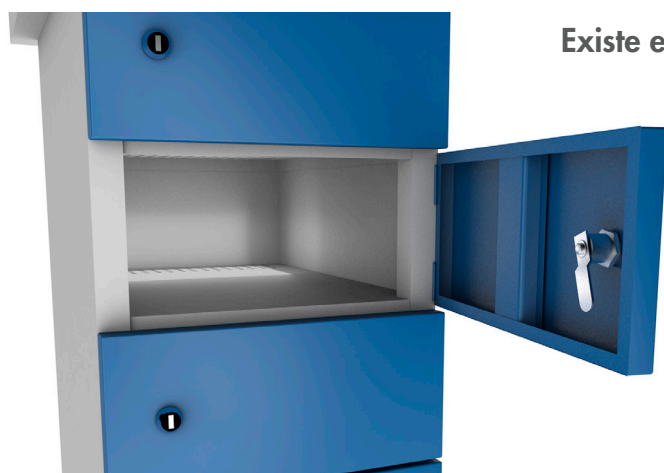

Armoire extérieure électrifiée à casiers pour rechargement batteries

Rechargez vos batteries en toute sécurité !

L'armoire est conçue pour recharger les batteries des vélos et trottinettes électriques. Elle peut être utilisée aussi bien à l'intérieur qu'à l'extérieur car chaque casier dispose d'une prise étanche (classé IP54). Ses compartiments sont suffisamment spacieux pour charger les batteries et y stocker quelques accessoires en plus.

L'armoire possède des pieds réglables qui peuvent être équipés de fixations pour le sol. Son toit débordant protège l'armoire des intempéries. Les charnières invisibles la protègent des effractions et lui confèrent un design moderne.

Existe en 5 casiers !

Equipement standard :

Prise IP54 230 V par casier

Fermeture 1 point

Fermeture électronique

Fermeture par clé

Descriptif de l'armoire :

- L'armoire à casiers est garantie 2 ans,
- Livrée prête à poser, ne nécessite aucun assemblage
- Tôles d'acier galvanisées soudées de 1 à 3 mm d'épaisseur avec peinture polyester contre la corrosion,
- Chaque casier est équipé d'une prise électrique norme IP54,
- Supports de fixation au sol inclus,
- L'armoire à casiers doit être raccordée au réseau électrique.
- Disponible en 16 couleurs sans supplément de prix.

Spécifications techniques

L'armoire doit être branchée sur une prise 230 V avec une protection 16 Ampères.

Référence	Armoire électrifiée à casiers extérieure
Nombre de colonnes	1
Nombre de casiers électrifiés	5 ou 8
Nombre de portes	5 ou 8
Dimensions (en mm)	
Hauteur totale	1 855
Largeur totale	484
Profondeur totale	633
Passage utile casier	L / H : 346 / 204