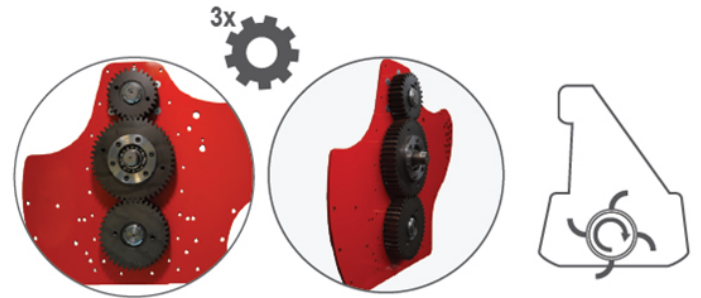

GV 165 - 305

Équipement Standard

- Attelage à 3 points universel ISO à fourche 2ème catégorie
- Boitier central monovitesse 540'/540' eco mod. Vigolo C8, 1 pdf (GV 185÷225)
- Boitier central monovitesse 540' eco/1000' mod. Vigolo G7, 2 pdf (GV 245÷305)
- Transmission par engrenages
- 6 lames par flasque
- Double flasque
- Grille arrière réglable
- Réglage du rouleau latéral par pivots avec parallélogramme (seulement pour versions avec rouleau arrière)
- Haubans de renfort latéral (GV 285-300)
- Cardan central avec sécurité à friction à disques (fourche côté tracteur 1" 3/8 Z6)
- Protections CE de prévention des accidents

Mod.	 Lavoro	 Ingombro	 HP min - max	 N° zappe *	 540'	 540' ECO	 1000'	 kg Slitte	 kg Rullo Export	 kg Rullo liscio	 kg Rullo Packer Ø 323 / 470
GV 165	1650	1850	90-200	48	255	330	-	770	840	860	940
GV 185	1850	2050	90-200	54	255	330	-	850	920	940	1020
GV 205	2050	2250	100-200	60	255	330	-	930	1000	1020	1100
GV 225	2250	2450	110-200	66	255	330	-	980	1080	1100	1180
GV 245	2450	2650	120-250	72	-	225	285	1030	1160	1180	1260
GV 265	2650	2850	130-250	78	-	225	285	1080	1240	1260	1340
GV 285	2850	3050	140-250	84	-	225	285	1130	1320	1340	1420
GV 305	3050	3200	150-250	90	-	225	285	1180	1400	1420	1500