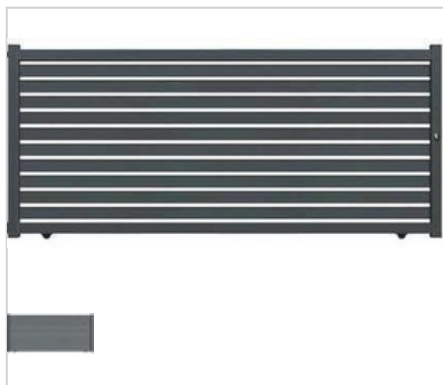

Portails - Barrières

Portail coulissant MERLIN en aluminium haut.1,60m larg.entre piliers 4,00m motorisable coloris gris

Ref.27518106

Descriptif

Aluminium assemblé - Haut.1,60m -
Décor lames horizontales larges
100X16mm - Montants 100x54mm
Traverses 100x28mm - Livré avec platine
de guidage, rail, gâche - Motorisable -
Coloris gris 7016STR

Caractéristiques

Matière – Aluminium
Mécanisme d'ouverture – Manuel
Style – Pleins
Type d'ouverture – Coulissantes
Type de produit – Portails

1 013,00 € TTC
/ Pièce

Prix applicable en métropole

Sur commande