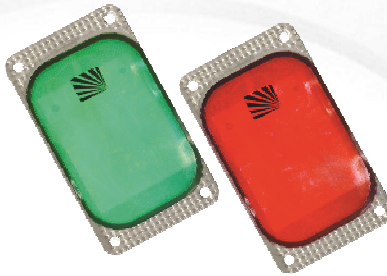

Base magnétique

Vissée au bâton elle se fixe sur toute surface en acier.

Adaptateur de cône

Placé au sommet d'un cône de sécurité il améliore la visibilité.

Marqueurs et balises auto-adhésifs

Marqueur LightShape®

Utilisez le **marqueur circulaire auto-adhésif** sur toutes surfaces, pour le ciblage des blessés, les évacuations, le marquage d'obstacles ou de danger.

Taille : 8 cm

5 coloris : vert, jaune, orange, rouge, et bleu

Autonomie : 4 heures

Balise auto-adhésive CyPad™

Rectangulaire et peu épais, le CyPad™ est léger et se **fixe simplement** sur tous types de matières (tissu, acier, plâtre etc.).

Taille : 11 cm

2 coloris : vert et rouge

Autonomie : 10 heures

LightStation®

Système d'évacuation performant

L'étiquette photoluminescente permet à la LightStation d'être tout de suite **repérable dans l'obscurité** en cas de panne d'électricité.