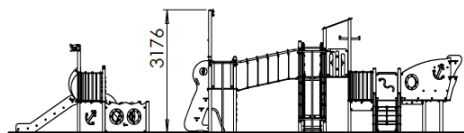

Créa

CA41501i C4

Gamme Cargo

Le présent document n'est qu'une présentation non contractuelle. Les photos et dessins présentés dans nos catalogues ne sont pas contractuels. La société CREA COMPOSITE dégage toute responsabilité sur les présentations, notamment graphiques, et spécialement toutes erreurs typographiques qui pourraient être relevées. De plus, la société CREA COMPOSITE se réserve le droit de modifier les modèles présentés dans ses catalogues sans préavis

Poteaux inox RONDS Ø76.1mm
Plancher tôle INOX larmé
Panneaux et toits HDPE
Cordage Armé polypropylène 16mm

Métallerie et visserie 100% INOX

COMPOSITION	
Tour double avec toit 1500	1
Tour sans toit 1200	1
Tour sans toit 900	1
Tour sans toit 1500	1
Escaliers	2
Toboggan glissière INOX	2
Mât de pompier	1
Pont de corde	1
Filet vertical	1
mur d'escalade vertical	1
Filet incliné	1
Mât de grimpe	1
Plan d'escalade	1
Échelle	1
Assise	1
Panneau de manipulation	8