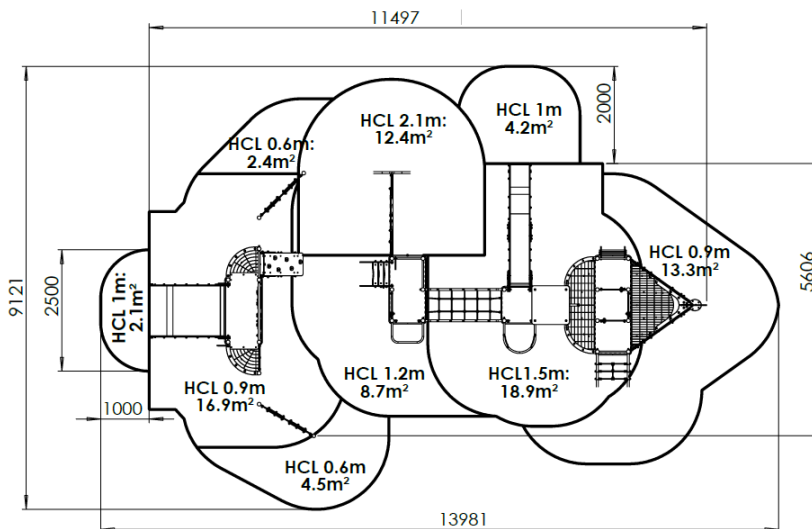

Créa

CA41501i C4

Gamme Cargo

Le présent document n'est qu'une présentation non contractuelle. Les photos et dessins présentés dans nos catalogues ne sont pas contractuels. La société CREA COMPOSITE dégage toute responsabilité sur les présentations, notamment graphiques, et spécialement toutes erreurs typographiques qui pourraient être relevées. De plus, la société CREA COMPOSITE se réserve le droit de modifier les modèles présentés dans ses catalogues sans préavis

Poteaux inox RONDS Ø76.1mm
Plancher tôle INOX larmé
Panneaux et toits HDPE
Cordage Armé polypropylène 16mm

Métallerie et visserie 100% INOX

COMPOSITION	
Tour double avec toit 1500	1
Tour sans toit 1200	1
Tour sans toit 900	1
Tour sans toit 1500	1
Escaliers	2
Toboggan glissière INOX	2
Mât de pompier	1
Pont de corde	1
Filet vertical	1
mur d'escalade vertical	1
Filet incliné	1
Mât de grimpe	1
Plan d'escalade	1
Échelle	1
Assise	1
Panneau de manipulation	8