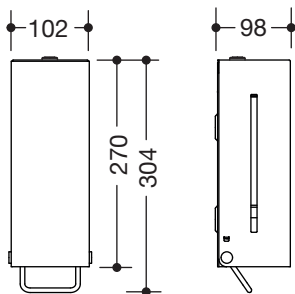

### Distributeur de savon liquide 900.06.00460

- corps de base angulaire
- sert à recevoir du savon liquide standard
- avec récipient intérieur pour le remplissage libre, capacité de remplissage 600 ml
- récipient intérieur amovible pour le nettoyage
- indicateur de niveau de remplissage sur le côté
- protection contre les abus par mécanisme de verrouillage
- 102 mm de large, 270 mm de haut et 98 mm de profondeur
- pour montage mural
- en acier inoxydable de qualité supérieure, peinture par poudrage dans les couleurs HEWI DX (blanc mat), DC (noir mat), AY (gris clair nacré mat) et SC (gris foncé nacré mat)
- matériel de fixation inoxydable HEWI inclus

### Dimensions en mm