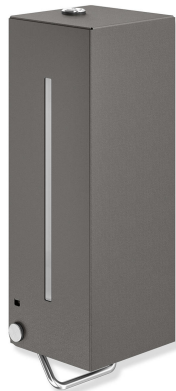

### Distributeur de savon liquide 900.06.00460

- corps de base angulaire
- sert à recevoir du savon liquide standard
- avec récipient intérieur pour le remplissage libre, capacité de remplissage 600 ml
- récipient intérieur amovible pour le nettoyage
- indicateur de niveau de remplissage sur le côté
- protection contre les abus par mécanisme de verrouillage
- 102 mm de large, 270 mm de haut et 98 mm de profondeur
- pour montage mural
- en acier inoxydable de qualité supérieure, peinture par poudrage dans les couleurs HEWI DX (blanc mat), DC (noir mat), AY (gris clair nacré mat) et SC (gris foncé nacré mat)
- matériel de fixation inoxydable HEWI inclus