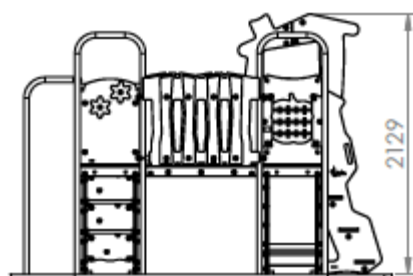

COMPOSITION	
Tour sans toit 900	2
Escaliers	1
Toboggan glissière INOX	1
Mât de pompier	1
Passerelle rigide	1
Plan d'escalade	1
Panneau de manipulation	2

Poteaux inox RONDS Ø42.4 mm
Plancher HDPE
Panneaux HDPE