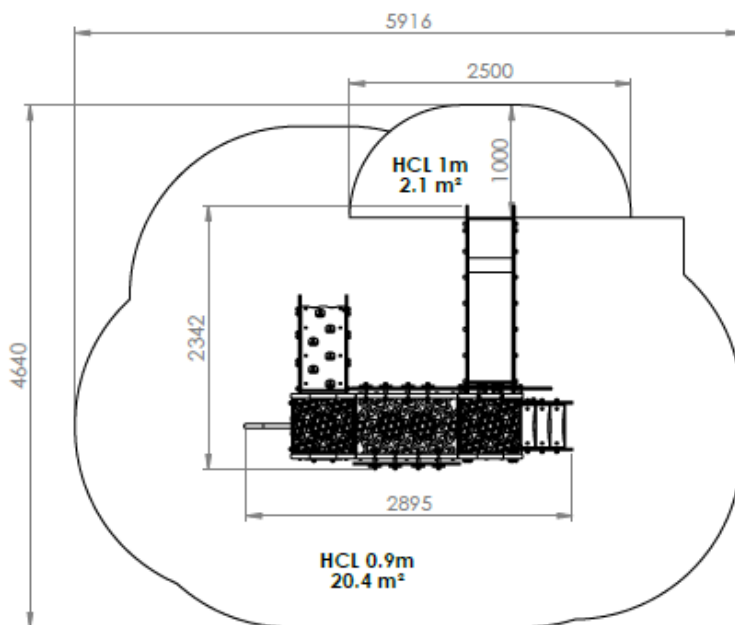

COMPOSITION	
Tour sans toit 900	2
Escaliers	1
Toboggan glissière INOX	1
Mât de pompier	1
Passerelle rigide	1
Plan d'escalade	1
Panneau de manipulation	2

Poteaux inox RONDS Ø42.4 mm
Plancher HDPE
Panneaux HDPE