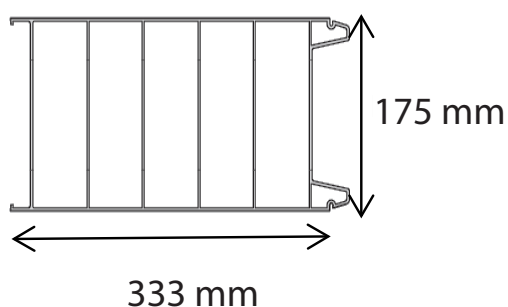

Largeur **33 cm**

Epaisseur **17,5 ou 10 cm**

Longueur sur mesure
de **1m à 6m**

PVC **100% recyclé** et
100% recyclable

Matériaux de construction PVC

Le PVC offre de nombreux avantages dans le milieu agricole. C'est un matériau facile à travailler, rapide à installer et très résistant aux contraintes imposées par l'environnement ; Amoniac, exigences alimentaires, produits de nettoyage...

ÉLÉMENTS DE COFFRAGE PVC

Hauteur à la demande (minimum 1m, maximum 6m)

Accessoires

PROFIL DE FINITION EN U

Largeur 100 mm
Longueur 6 m

www.agriestelevage.fr