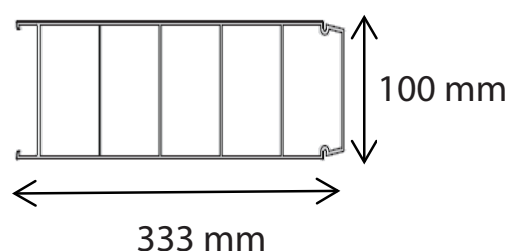

Largeur **33 cm**

Epaisseur **17,5 ou 10 cm**

Longueur sur mesure
de **1m à 6m**

PVC **100% recyclé** et
100% recyclable

Matériaux de construction PVC

Le PVC offre de nombreux avantages dans le milieu agricole. C'est un matériau facile à travailler, rapide à installer et très résistant aux contraintes imposées par l'environnement ; Amoniac, exigences alimentaires, produits de nettoyage...

ÉLÉMENTS DE COFFRAGE PVC

Hauteur à la demande (minimum 1m, maximum 6m)

Accessoires

PROFIL DE FINITION EN U

Largeur 100 mm
Longueur 6 m

www.agriestelevage.fr