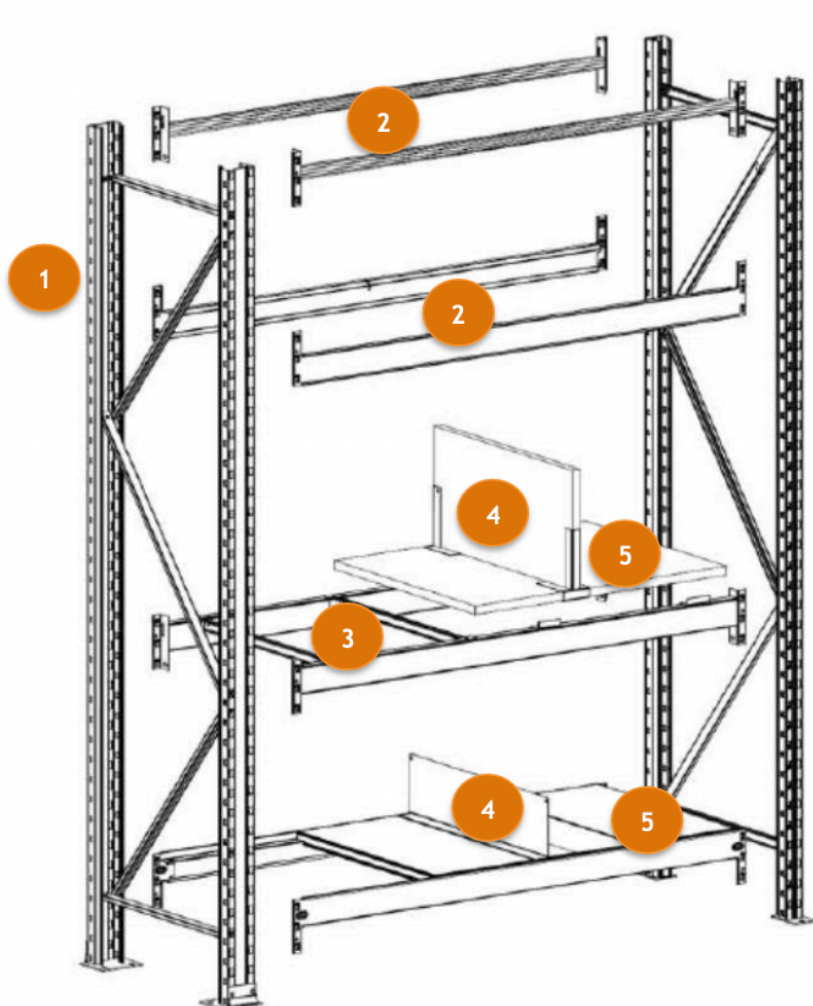

Rayonnages à grands compartiments (mi-lourd)

Les avantages produit :

- Stockage de produits variés et volumineux
- Évolutif
- Jusqu'à 1000 kg
- Réglage des niveaux au pas de 75 mm

- **Échelles**

Hauteurs possibles : 1800, 2100, 2400, 2700
ou 3000 mm Et jusque 5400 mm

- **Niveaux**

Composé de longerons et de traverses selon la profondeur

Longueurs possibles :

De 900 à 2700 mm

Profondeurs possibles :

De 500 à 1200 mm

- **Coloris**

Échelles : Standard galvanisé Ou Gris anthracite Ral 7016

Rayonnages à grands compartiments (mi-lourd)

- 1 Echelle
- 2 Longeron
- 3 Traverse
- 4 Séparation
- 5 Recouvrement

Coupe du longeron

Capacité des échelles de 50 mm
4000 kg par échelles

Capacité des longerons

Longueur utile	Nombre de niveaux	Feuillure		Tube		Barre penderie Charge par paire de barres
		1,2	1,5	50 x 30	70 x 30	
1200 mm	2	625 kg	900 kg	870 kg	1178 kg	395 kg
1200 mm	3	616 kg	782 kg	679 kg	839 kg	330 kg
1500 mm	2	625 kg	849 kg	691 kg	1073 kg	272 kg
1500 mm	3	558 kg	716 kg	584 kg	750 kg	271 kg
1800 mm	2	625 kg	726 kg	509 kg	961 kg	201 kg
1800 mm	3	508 kg	650 kg	509 kg	715 kg	152 kg
2100 mm	2	528 kg	624 kg	387 kg	879 kg	152 kg
2100 mm	3	439 kg	559 kg	386 kg	670 kg	152 kg
2400 mm	2	414 kg	513 kg	308 kg	712 kg	121 kg
2400 mm	3	393 kg	513 kg	308 kg	628 kg	121 kg