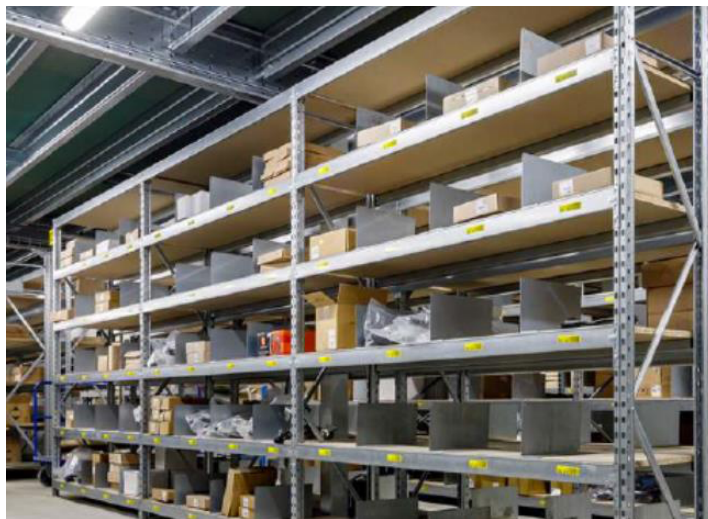

Rayonnages à grands compartiments (mi-lourd)

Les avantages produit :

- Stockage de produits variés et volumineux
- Évolutif
- Jusqu'à 1000 kg
- Réglage des niveaux au pas de 75 mm

- **Échelles**

Hauteurs possibles : 1800, 2100, 2400, 2700
ou 3000 mm Et jusque 5400 mm

- **Niveaux**

Composé de longerons et de traverses selon la profondeur

Longueurs possibles :

De 900 à 2700 mm

Profondeurs possibles :

De 500 à 1200 mm

- **Coloris**

Échelles : Standard galvanisé Ou Gris anthracite Ral 7016

Longerons : Standard galvanisé Ou Gris RAL 7035

Isobois : Naturel ou Blanc (en option)

Charges stockées au choix sur :

Plateaux en bois aggloméré
brut d'épaisseur 22 mm

Plateaux métalliques
d'épaisseur 30 mm