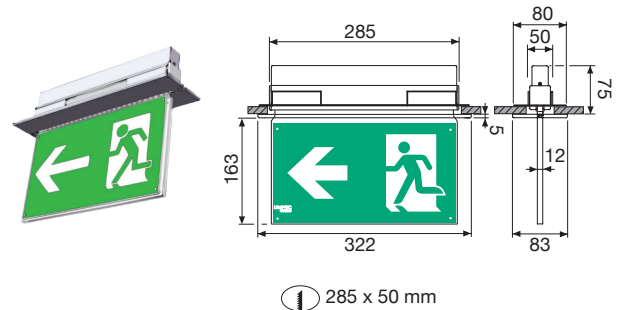

Lumatec SAS
Tel.: +33 (0)3 84 86 47 71
contact@lumatec.fr

MONTAGES

Plafond - DM

Mural - WM

Mural - WMT*

*Montage WM inversé sur demande

Potence - AM

Tige - PM

Longueur de tige standard 1 000 mm
Autres longueurs sur demande

Faux-plafond - EM

285 x 50 mm

Encastré béton - EB

Vertical- SB*

*Sur demande

PICTOGRAMMES

Type	Article	Type	Article
 A27 200.26.22.30.50/6-LU	220-1000*	 A27 200.38/6-LU	220-1006
		 A27 200.37/6-LU	220-1007