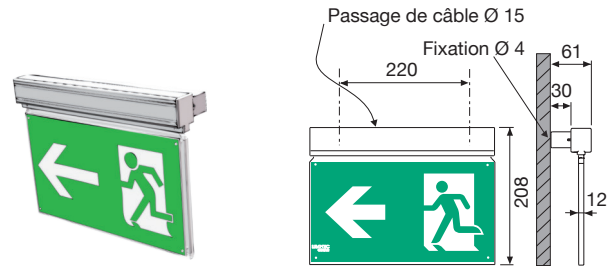

Lumatec SAS
Tel.: +33 (0)3 84 86 47 71
contact@lumatec.fr

MONTAGES

Plafond - DM

Mural - WM

Mural - WMT*

*Montage WM inversé sur demande

Potence - AM

Tige - PM