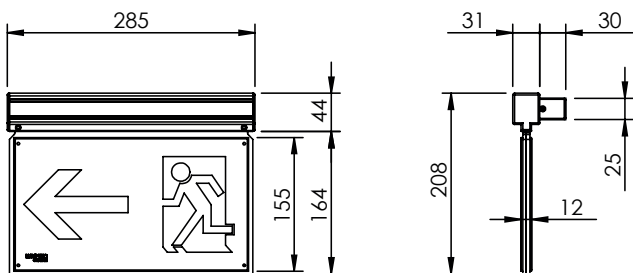

CARACTÉRISTIQUES TECHNIQUES

Distance de visibilité :	30 m AEAI / 30 m EN
Boîtier :	Aluminium anodisé
Indice de protection :	IP 40
Classe d'isolation :	I
Source lumineuse :	LED 240 lm
Plage de fonctionnement :	0°C à + 40°C