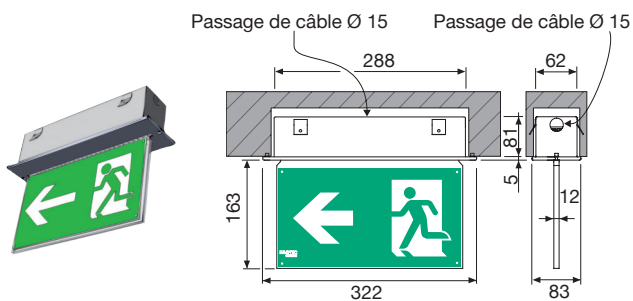

Encastré béton - EB