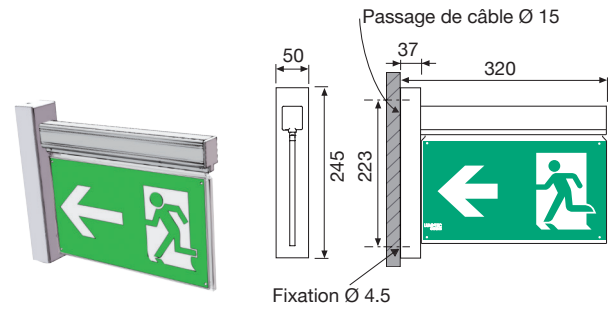

Lumatec SAS
Tel.: +33 (0)3 84 86 47 71
contact@lumatec.fr

MONTAGES

Plafond - DM

Mural - WM

Mural - WMT*

*Montage WM inversé sur demande

Potence - AM

Tige - PM