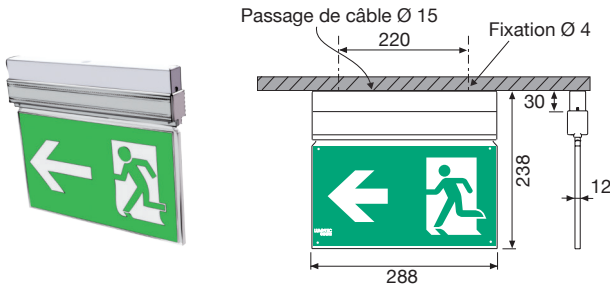

MONTAGES

Plafond - DM