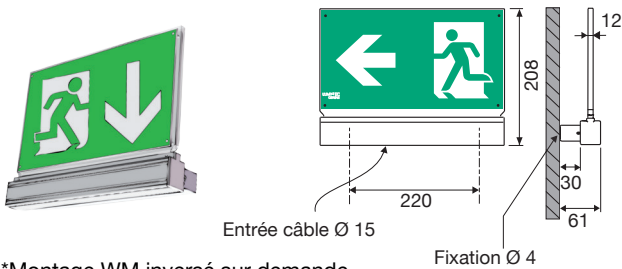

Lumatec SAS
Tel.: +33 (0)3 84 86 47 71
contact@lumatec.fr

MONTAGES

Plafond - DM

Mural - WM

Mural - WMT*

*Montage WM inversé sur demande

Potence - AM

Tige - PM