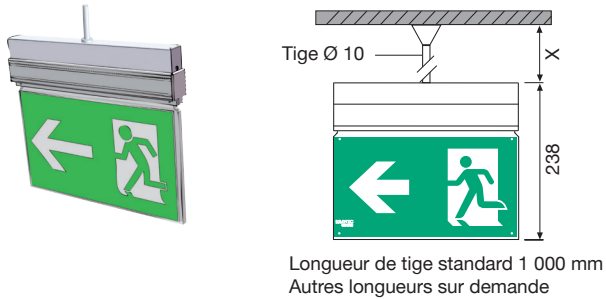

MONTAGES

Plafond - DM

Mural - WM

Mural - WMT*

*Montage WM inversé sur demande

Potence - AM

Tige - PM

Longueur de tige standard 1 000 mm
Autres longueurs sur demande

Faux-plafond - EM

285 x 50 mm

Encastré béton - EB

Vertical- SB*

*Sur demande