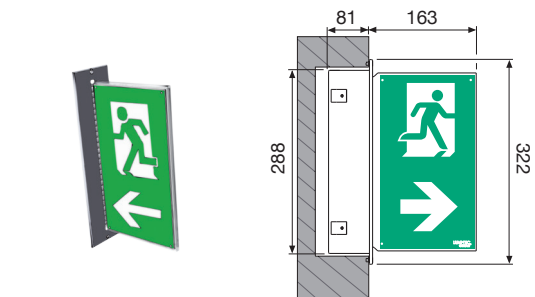

Longueur de tige standard 1 000 mm
Autres longueurs sur demande

Faux-plafond - EM

285 x 50 mm

Encastré béton - EB

Vertical- SB*

*Sur demande

PICTOGRAMMES

Type	Article	Type	Article
 A27 200.26.22.30.50/6-LU	220-1000*	 A27 200.38/6-LU	220-1006
		 A27 200.37/6-LU	220-1007