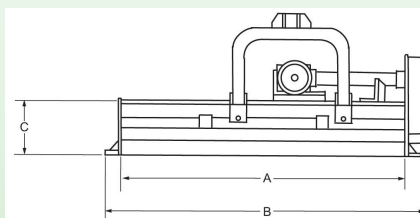

TERRECO

les pros de l'arbo

New : www.terreco.pro

BROYEUR

MODELLO MODEL	A			M	C	S		B	C	D	E
	Cm	Kg	Hp	n°	n°	n°	n°	Cm	Cm	Cm	Cm
TSCR 175	175	640	45	16	48	16+32	4	195	48	110	105
TSCR 200	200	670	50	20	60	20+40	5	218	48	110	105
TSCR 230	230	790	55	20	60	20+40	5	245	48	110	105
TSCR 260	260	870	60	24	72	24+48	5	275	48	110	105
TSCR 280	280	920	65	28	84	28+56	5	295	48	110	105

MODELLO MODEL	A			M	C	S		B	C	D	E
	Cm	Hp	n°	n°	n°	n°	n°	Cm	Cm	Cm	Cm
TSC 175	175	45	8	16	48	16+32	4	193	46	136	103
TSC 200	200	50	9	20	60	20+40	5	218	46	136	103
TSC 225	225	55	10	20	60	20+40	5	240	46	136	103
TSC 240	240	60	12	20	60	20+40	5	260	46	136	103
TSC 260	260	70	14	24	72	24+48	5	280	46	136	103