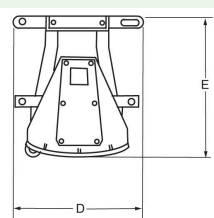

TERRECO

les pros de l'arbo

New : www.terreco.pro

BROYEUR

MODELLO MODEL	A			M	C	S		B	C	D	E
	Cm	Kg	Hp	n°	n°	n°	n°	Cm	Cm	Cm	Cm
TSCR 175	175	640	45	16	48	16+32	4	195	48	110	105
TSCR 200	200	670	50	20	60	20+40	5	218	48	110	105
TSCR 230	230	790	55	20	60	20+40	5	245	48	110	105
TSCR 260	260	870	60	24	72	24+48	5	275	48	110	105
TSCR 280	280	920	65	28	84	28+56	5	295	48	110	105

MODELLO MODEL	A			M	C	S		B	C	D	E
	Cm	Hp	n°	n°	n°	n°	n°	Cm	Cm	Cm	Cm
TSC 175	175	45	8	16	48	16+32	4	193	46	136	103
TSC 200	200	50	9	20	60	20+40	5	218	46	136	103
TSC 225	225	55	10	20	60	20+40	5	240	46	136	103
TSC 240	240	60	12	20	60	20+40	5	260	46	136	103
TSC 260	260	70	14	24	72	24+48	5	280	46	136	103