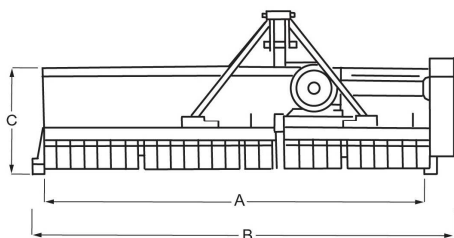

TERRECO

les pros de l'arbo

New : www.terreco.pro

BROYEUR

MODELLO MODEL	A			M	C	S		B	C	D	E
	Cm	Kg	Hp	n°	n°	n°	n°	Cm	Cm	Cm	Cm
TSCR 175	175	640	45	16	48	16+32	4	195	48	110	105
TSCR 200	200	670	50	20	60	20+40	5	218	48	110	105
TSCR 230	230	790	55	20	60	20+40	5	245	48	110	105
TSCR 260	260	870	60	24	72	24+48	5	275	48	110	105
TSCR 280	280	920	65	28	84	28+56	5	295	48	110	105

MODELLO MODEL	A			M	C	S		B	C	D	E
	Cm	Hp	n°	n°	n°	n°	n°	Cm	Cm	Cm	Cm
TSC 175	175	45	8	16	48	16+32	4	193	46	136	103
TSC 200	200	50	9	20	60	20+40	5	218	46	136	103
TSC 225	225	55	10	20	60	20+40	5	240	46	136	103
TSC 240	240	60	12	20	60	20+40	5	260	46	136	103
TSC 260	260	70	14	24	72	24+48	5	280	46	136	103