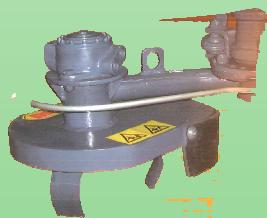

TERRECO

les pros de l'arbo

New : www.terreco.pro

BROYEUR

MODELLO MODEL	A			M	C	S		B	C	D	E
	Cm	Kg	Hp	n°	n°	n°	n°	Cm	Cm	Cm	Cm
TSCR 175	175	640	45	16	48	16+32	4	195	48	110	105
TSCR 200	200	670	50	20	60	20+40	5	218	48	110	105
TSCR 230	230	790	55	20	60	20+40	5	245	48	110	105
TSCR 260	260	870	60	24	72	24+48	5	275	48	110	105
TSCR 280	280	920	65	28	84	28+56	5	295	48	110	105

MODELLO MODEL	A			M	C	S		B	C	D	E
	Cm	Hp	n°	n°	n°	n°	n°	Cm	Cm	Cm	Cm
TSC 175	175	45	8	16	48	16+32	4	193	46	136	103
TSC 200	200	50	9	20	60	20+40	5	218	46	136	103
TSC 225	225	55	10	20	60	20+40	5	240	46	136	103
TSC 240	240	60	12	20	60	20+40	5	260	46	136	103
TSC 260	260	70	14	24	72	24+48	5	280	46	136	103