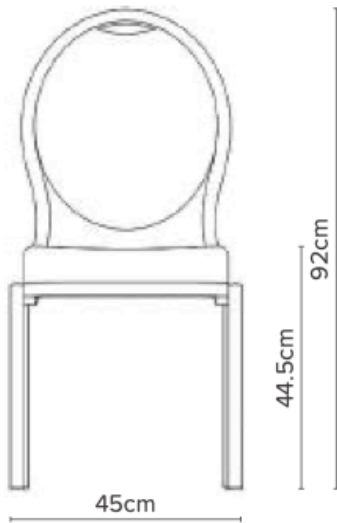

EQUIP EVENT

Les solutions équipements pour vos évènements

— 60/6
Depth 57cm
Weight 5.4kg

Chaise FIORA 60/6 :

- En Aluminium Lisse Bombé, 25x25mm.
- Assise 'Comfort Plus' et Dossier standard, tapissé.
- Piètement finition peinture polyester
- Crochets de Liaison Rétractable
- Chaise certifiée non-feu à la norme Française AM18
- L. 45 x Ht. 92 x Prof. 57 cm
- Poids : 5.4 kg
- Empilage : Qté 10