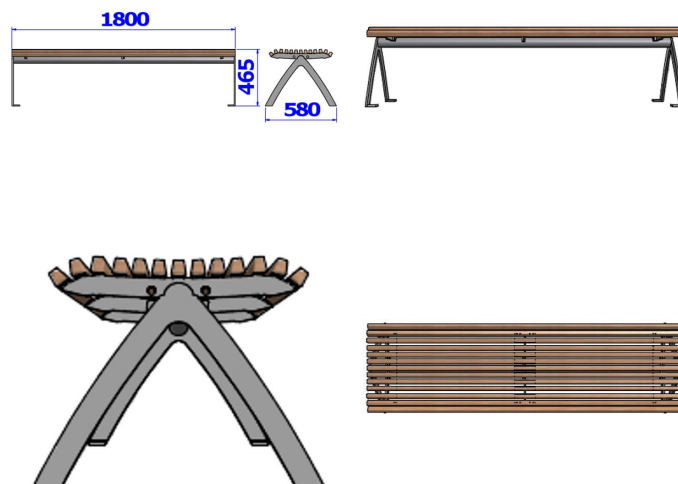

GAMME : SYNCHRO

MODÈLE : BANQUETTE, MÉTAL & BOIS

Synchro, un mobilier atemporel pour des atmosphères contemporaines. L'installation de mobilier d'assises sur les cheminements facilite et accompagne le piéton dont les ressources de mobilités sont limitées. Cette banquette permet au piéton de faire une pause avant de redémarrer, il est donc placé le long d'un cheminement. Aux abords d'infrastructures collectives, commerciales, elle s'offre pour patienter, discuter ou déjeuner sur le pouce.

MATÉRIAUX, REVÊTEMENTS, COULEURS

Pour la structure : Ensemble mécano-soudé en acier apte à la galvanisation à chaud. Galvanisation à chaud des produits finis (+/-80 microns), + Thermo laquage, poudre thermodurcissable à base de résine polyester (Minimum 60microns). Mise à la teinte: RAL au choix. Nous pouvons également vous conseiller sur les finitions ?Fine textured? & sablé. Pour les lames: en bois Exotique traité. Livraison de l'assise, montée.

DIMENSIONS

Longueur: 1800mm

AUTRES DIMENSIONS

Hauteur d'assise: 465mm