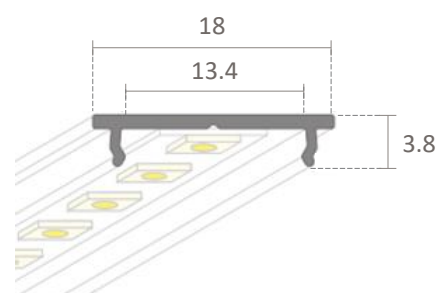

PROFILE ALUMINIUM PLAT

- Description : Profilé aluminium plat pour ruban LED
- Corps : Aluminium anodisé
- Dissipateur thermique : Oui

Référence	Modèle	Conditionnement
5431036	Profilé aluminium plat 2000 mm	x 10