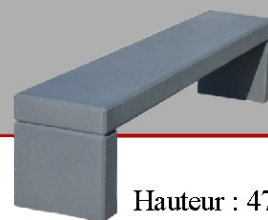

Lebeau Moulages Béton

L'ébéniste du béton

MOBILIER URBAIN - FABRICATIONS SUR MESURE - MOBILIER FUNERAIRE - BONDES D'ETANGS...

www.lmbeton.com

GAMME MOBILIER COMTEMPORAIN

RÉF. : BLOGOS

BANC LOGOS

CARACTÉRISTIQUES TECHNIQUES

Banc en béton blanc
Finition sablée "ton pierre".
Autres teintes, nous consulter : exemple ci-contre la finition gris basalte

Banc livré monté
Fixation : à coller ou sceller sur sol dur

Hauteur : 47cm
Longueur : 2m
Largeur : 40cm
Epaisseur : 11.5cm
Poids : 260kg