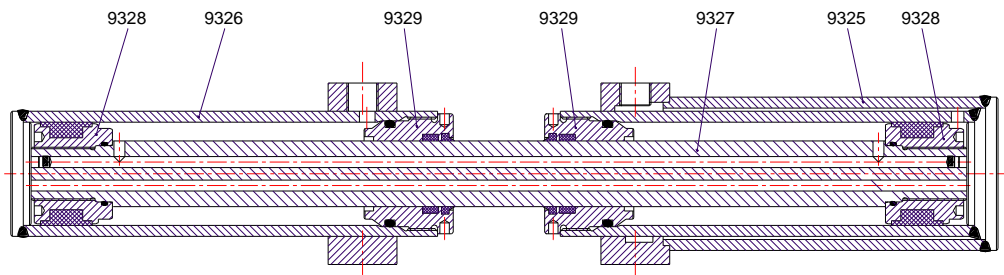

## VÉRIN HBB - HBBO 50/30 - 2X117,5

9220	VÉRIN COMPLET
9221	POCHETTE DE JOINTS (UN FÛT)
9325	CORPS DU VÉRIN DOUBLE
9326	CORPS DU VÉRIN SINGLE
9327	TIGE DU PISTON
9328	PISTON
9329	VIS À TÊTE

© 2010 Bakker Hydraulic Products BV  
Nijverheidsweg 6  
6662 NG Elst (Gld) Pays-Bas