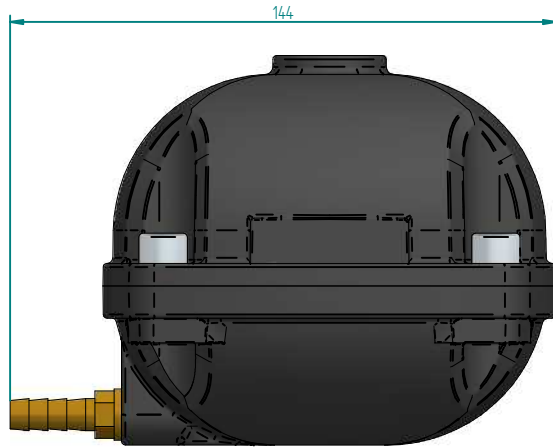

					
	NAME	DATE			
DRAWN	FK	30-11-2016	MAGY	ARTIKEL NUMBER:	
CHECKED					
JORC industrial BV Pretoriastraat 28 6413 NN, Heerlen, The Netherlands National Tel: 045 524 24 27 Fax: 045 524 19 79 International Tel +31 45 524 24 27 Fax +31 45 524 19 79			SIZE A4	Material:	REV A
			ALL dimensions are in millimetres unless otherwise stated		
			SHEET: 1/1		