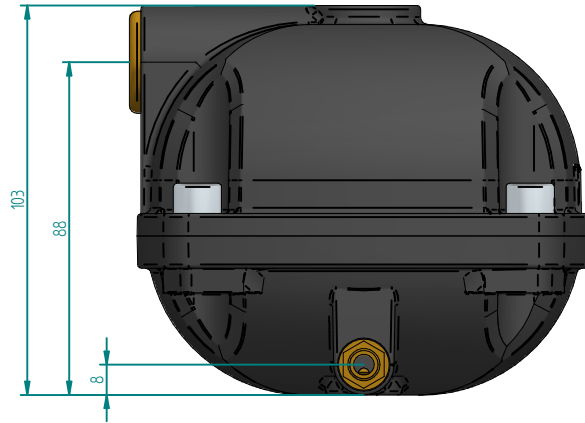

					
	NAME	DATE			
DRAWN	FK	30-11-2016	MAGY	ARTIKEL NUMBER:	
CHECKED					
JORC industrial BV Pretoriastraat 28 6413 NN, Heerlen, The Netherlands National Tel: 045 524 24 27 Fax: 045 524 19 79 International Tel +31 45 524 24 27 Fax +31 45 524 19 79			SIZE A4	Material:	REV A
			ALL dimensions are in millimetres unless otherwise stated		
			SHEET: 1/1		